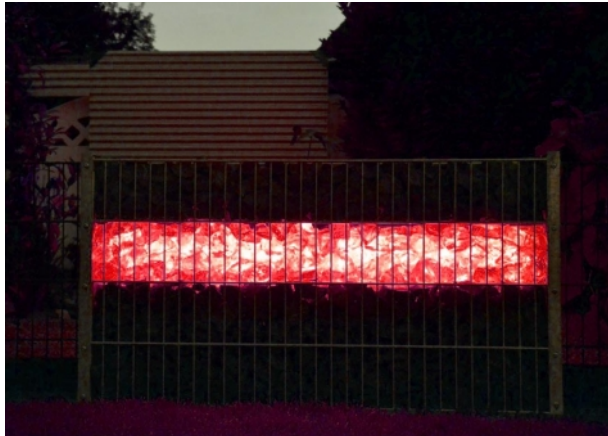

Gabionenzaun Beleuchtung 140 cm LED Rot ...

<https://www.lichted.de/Gabionenzaun-Beleuchtung-140cm-LED-Rot-360-grad-anschlussfertig.html>

Artikelnr.: 006882

98,95 EUR

Anschluss:	über ca. 2,45 m loses Kabelende zu
Verbrauch:	25 kWh / 1000 Std.
Lichtfarbe:	rot
Abstrahlwinkel:	ca. 360 Grad
Effizienz:	ca. 90%
Schaltzyklen:	bis 100000 x
Dimmbar:	auf Wunsch, bitte fragen Sie uns.
Energieeffizienzklasse:	G
Anzahl LEDs:	300
Schutzart:	IP65
CRI:	>=80
Zündzeit:	Nein
Sekundär:	12 Volt DC
Lebensdauer:	bis 50000 Stunden
Strom:	1,66 A
Abmessungen:	1400 x 38 mm
Vergleichbar:	Halogen 40W/lfm
Eingangsspannung:	230 Volt
LED Type:	5050 SMD

Gabionenzaun Beleuchtung 140 cm LED Rot 360° anschlussfertig

Die **Gabionenzaun Beleuchtung 140 cm LED Rot 360° anschlussfertig** ist eine attraktive Beleuchtungslösung für Ihren Gabionenzaun im Garten oder Vorgarten. Mit einer **Länge von 140 cm** und einem 360° Abstrahlwinkel sorgt sie für eine gleichmäßige Ausleuchtung und eine interessante Lichtgestaltung.

Das **LED Gabionenlicht** ist **bruchsicher und spritzwassergeschützt** und somit für den Einsatz im Außenbereich geeignet. Es lässt sich einfach in einen Gabionenzaun einbetten (in Glasschotter) und sorgt dafür, dass der Zaun von innen heraus leuchtet. Mit dem **inklusive Netzteil** im separaten Kunststoffrohr und dem Direktanschluss über einen Verbinder ist es komplett anschlussfertig.

Die **LED Gabionenzaun Beleuchtung** besteht aus **rotem LED Strips** und einem bruchsicheren Kunststoff Außenrohr, das aus hochwertigen Materialien für den Einsatz im Außenbereich hergestellt wurde. Das Kabel ist durch eine IP65 Schutzklasse vor Spritzwasser geschützt und kann über einen Lichtschalter im Kabelanschluss ein- und ausgeschaltet werden.