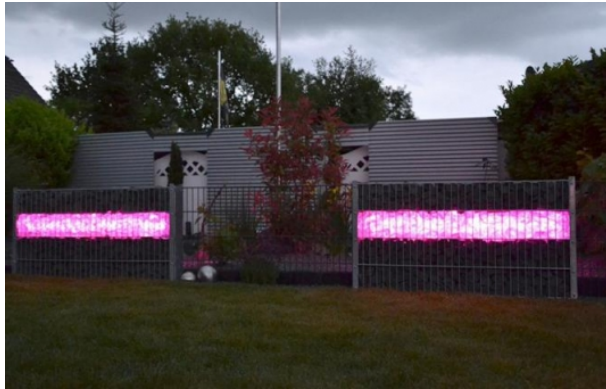

Gabionen Leuchte LED 360° 2er Set a 1,20m ...

<https://www.lichted.de/Gabionenzaun-Licht-LED-Leuchte-2er-Set-2x120cm-RGB-farbig-und-kaltweiss-Fernbedienung.html>

Artikelnr.: 005369

219,95 EUR

Anschluss:	über ca. 2,45 m loses Kabelende zu
Verbrauch:	50 kWh / 1000 Std.
Lichtstrom:	je nach gewählter Farbe
Lichtfarbe:	RGB + kaltweiß / RGB+W
Abstrahlwinkel:	ca. 360 Grad
Effizienz:	ca. 90%
Schaltzyklen:	bis 100000 x
Dimmbar:	Ja
Energieeffizienzklasse:	G
Schutzart:	IP65
CRI:	>=80
Zündzeit:	Nein
Lebensdauer:	bis 50000 Stunden
Abmessungen:	2 x 1200 x 38 mm
Eingangsspannung:	230 Volt
Reichweite FB:	bis zu 30 m

Gabionen Leuchte LED 360° 2er Set a 1,20m RGB und kaltweiß (RGB+W) Fernbedienung

2er Set Leuchten a 1,20 m in RGB+W (kaltweiß)

Gabionen Beleuchtung jetzt in RGB+W Farbwahl und einer separaten weiß-Steuerung.
Diese LED Gabionen Leuchte in einer Länge von 120 cm geliefert.
Die beiden 1,20 m Leuchtsegmente sind mit einem 40 cm Kabel miteinander verbunden.
Bei einer standardmäßigen RGB Leuchte lässt sich ein rein weißer Farbton auf der Fernbedienung nicht auswählen. Der Hintergrund ist der, dass sich ein weißes Licht über die Farbmischung aus den RGB LED's nicht darstellen lässt.
Bei dem in dieser Leuchte verarbeiteten RGB+W Stripes werden auf dem Stripe neben den RGB LEDs auch weiß leuchtende LEDs aufgebracht, die sich separat über die Fernbedienung ansteuern lassen.

Wassergeschützte Ausführung mit einem Kunststoffrohr mit LED RGB+W Band so wie ein Radio Frequenz Controller.
Mit dieser neuen Kombination aus RGB und kaltweiß haben Sie noch größere Wahlmöglichkeiten.
Ein Netzteil und eine Fernbedienung werden mitgeliefert.
Die Fernbedienung ist mit Touch Farb-Ring ausgestattet.
Anschluss 230 Volt über loses Kabelende.