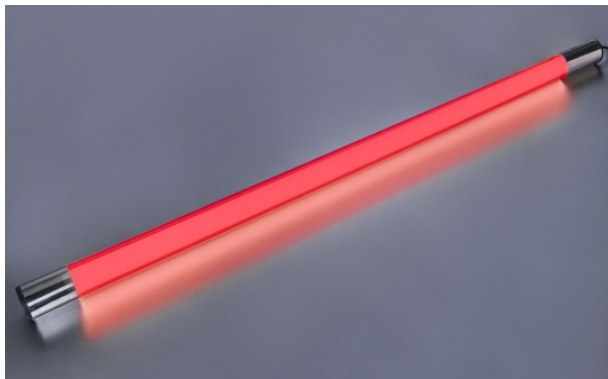

LED Leuchtstab rot 10 Watt 900 Lumen 63cm ...

<https://www.lichted.de/LED-Leuchtstaebe/LED-Leuchtstab-farbig-Aussenbereich/LED-Leuchtstab-rot-10-Watt-900-Lumen-63cm...>

Artikelnr.: 008265

41,95 EUR

Anschluss:	230 Volt
Verbrauch:	10 kWh pro 1000 Stunden
Lichtstrom:	900 Lumen
Abstrahlwinkel:	ca. 320 Grad
Effizienz:	ca. 90%
Schaltzyklen:	bis 15.000 x
Dimmbar:	nein
Socket:	T8
Energieeffizienzklasse:	F
Material:	Kunststoff
Farbe:	Rot
Anschlussleitung:	ca. 3 m Netzkabel mit Schukostecker
Schutzart:	IP44
CRI:	>=80
Zündzeit:	
Lebensdauer:	ca. 25000 Stunden
Abmessungen:	630 x 38 mm
Lieferumfang:	inkl. 2 Stück Kunststoff Halteklammer

LED Leuchtstab rot 10 Watt 900 Lumen 63cm IP44

Roter LED Leuchtstab komplett und direkt anschlussfähig mit Schukostecker und in der Schutzart IP44 auch für den **Außenbereich geeignet**.

Gefertigt aus einer weißen LED Röhren mit farbigem Kunststoffrohr überzogen, für Ihre Dekorations- und Beleuchtungs-Anwendungen.

Für Messen, Geschäfts-Dekoration, Garten und Park Dekorationen - diese **LED Leuchtstäbe** sind vielseitig einsetzbar.

Energiesparende **LED Röhre T8** mit einer Länge von 0,60 m und **3 m Anschlusskabel inkl. Schukostecker**.

Zwei transparente Kunststoff-Halteklammern für eine feste Installation gehören zum Lieferumfang. Schaltbar z.B. über schaltbare Mehrfachverteiler.

Die weiße LED Röhre liefert 900 Lumen (abzüglich Licht-Reduzierung durch das Farbrohr) bei gerade 10 Watt Leistungsaufnahme / Schutzklasse IP44 für den Außenbereich.