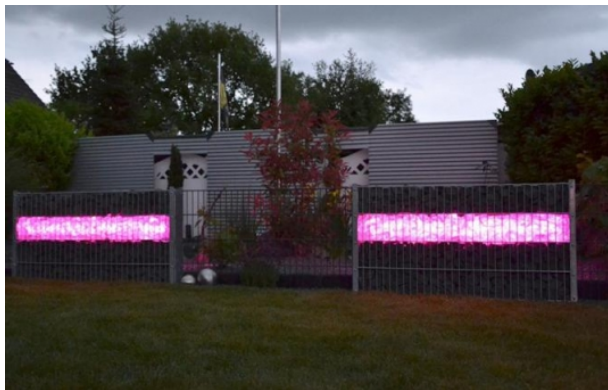

# Gabionen Leuchte LED RGB+W 360° 1,40 m 2er ...

<https://www.lichted.de/Gabionen-Leuchte-LED-RGB-W-2er-SET-2x140cm-inkl-Fernbedienung-360-grad.html>

## Artikelnr.: 005370

229,95 EUR

Anschluss:	über ca. 2,45 m loses Kabelende zu
Verbrauch:	50 kWh / 1000 Std.
Lichtstrom:	je nach gewählter Farbe
Lichtfarbe:	RGB+W / RGB + kaltweiß
Abstrahlwinkel:	ca. 360 Grad
Effizienz:	ca. 90%
Schaltzyklen:	bis 100000 x
Dimmbar:	Ja
Energieeffizienzklasse:	G
Schutzart:	IP65
CRI:	>=80
Zündzeit:	Nein
Lebensdauer:	bis 50000 Stunden
Abmessungen:	2 x 1400 x 38 mm
Eingangsspannung:	230 Volt
Reichweite FB:	bis zu 30 m

## Gabionen Leuchte LED RGB+W 360° 1,40 m 2er SET inkl. Fernbedienung

LED Gabionen-Zaun Beleuchtung für einen Gabionen-Länge von 3 Meter.  
Wasserdichte Ausführung mit 2 x 1,40 m LED Leuchstab mit Farb-RGB+W Bänder und ein Radio Frequenz Controller.

Zwei Leuchstäbe a. 1,40 m, direkt verbunden, effektive Leuchtlänge 2,80 m.

Nun ist nicht nur rot, grün, blau und die Mischfarben ansteuerbar, auch die Farbe kaltweiß mit dabei.  
Ein Netzteil und ein Controller werden mitgeliefert und in einem separaten Kunststoffgehäuse.  
Eine Fernbedienung mit Touch Farbrad zum einstellen verschiedener Farben wird mitgeliefert.  
Anschluss 230 Volt über Kabel zur Montage durch den Elektro Fachmann.