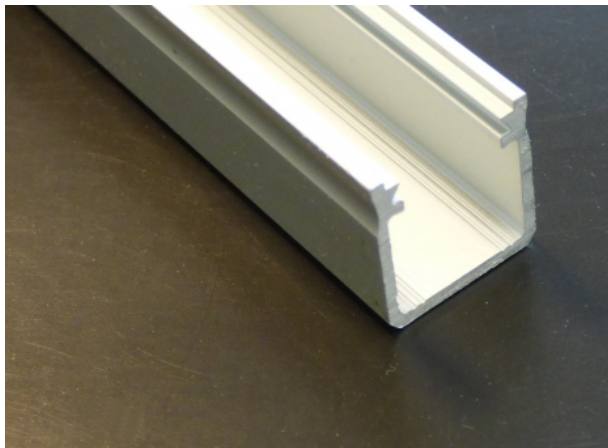

# ALU Profil hoch 1m silbern eloxiert 16x18mm

<https://www.lichted.de/ALU-Profil-hoch-1m-silbern-eloxiert-16x18mm.html>

**Artikelnr.: 006744**

8,50 EUR

Ausführung:	eloxiert
Länge:	100 cm
Material:	ALU
Farbe:	Alufarben
Abmessungen:	16 x 18 mm
Innen Maße:	12 mm

## ALU Profil hoch 1m silbern eloxiert 16x18mm

100 cm Alu-Profileschiene passend für LED Streifen mit einer Breite von 16 mm und einer Profilhöhe von 18 mm.

**Lieferung ohne tritt- und kratzfester Abdeckung.**

**HINWEIS:** Neu im Programm - komplett vormontierte [Profileuchte](#) (z.B. als Unterbauleuchte) im 1m Profil mit LED Stripe und Anschlußkabel in verschiedenen Farben.