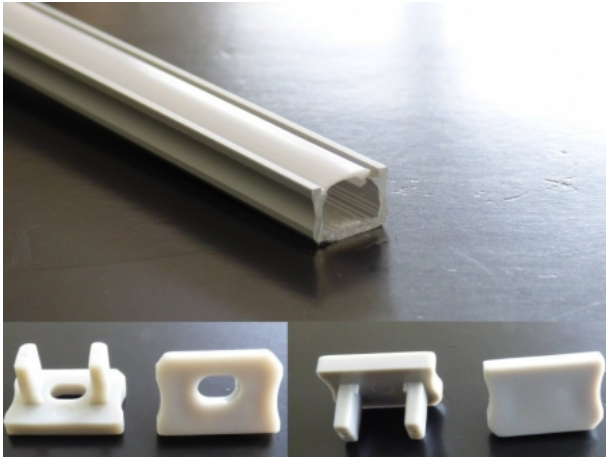

ALU Profil 12mm x 2m milchige Abdeckung ...

<https://www.lichted.de/ALU-Profil-schiene-12mm-x-2m-milchige-Abdeckung-graue-Endkappen-Halter.html>

Artikelnr.: 008044

15,95 EUR

Länge:	2000 mm
Höhe:	8 mm
Breite:	8,8 mm
Material:	Aluminium / Kunststoff
Farbe:	Grau

ALU Profil 12mm x 2m milchige Abdeckung graue Endkappen + Halter

Alu Schiene 2 m mit Abdeckung milchig und Endkappen für LED Bänder mit 8 mm Breite.
Ideal für indirekte Beleuchtung im Unterbau an Schränken oder in Regalen.
Für eine saubere Verlegung Ihrer LED Stripes in allen Bereichen.