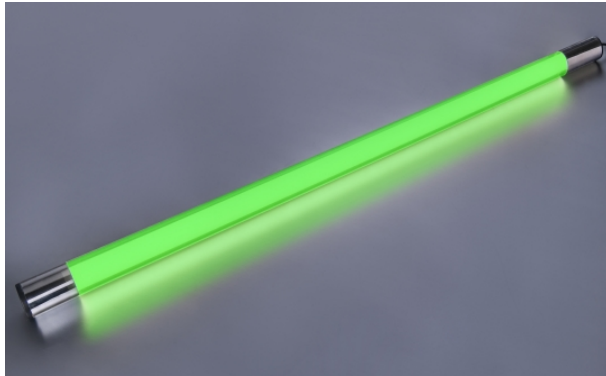

LED Leuchtstab grün 10 Watt 1000 Lumen 63cm ...

<https://www.lichted.de/LED-Leuchtstaebe/LED-Leuchtstab-farbig-bruchsicher-Aussenbereich/LED-Leuchtstab-gruen-10-Watt-...>

Artikelnr.: 009648

45,95 EUR

Anschluss:	230 Volt
Verbrauch:	10 kWh pro 1000 Stunden
Lichtstrom:	1000 Lumen
Abstrahlwinkel:	ca. 320 Grad
Effizienz:	ca. 90%
Schaltzyklen:	bis 15.000 x
Dimmbar:	nein
Sockel:	T8
Energieeffizienzklasse:	F
Ausführung:	Bruchsichere LED Röhre aus Kunststoff
Material:	Kunststoff
Farbe:	Grün
Anschlussleitung:	ca. 3 m Netzkabel mit Schukostecker
Schutzart:	IP44
CRI:	>=80
Zündzeit:	
Lebensdauer:	ca. 25000 Stunden
Abmessungen:	630 x 38 mm
Lieferumfang:	inkl. 2 Stück Kunststoff Halteklammer

LED Leuchtstab grün 10 Watt 1000 Lumen 63cm IP44 bruchsicher

Ganz neu im Programm - **LED Leuchtstäbe** in der **bruchsicheren Kunststoff-Variante**.

Energiesparende LED Kunststoff-Röhre T8, überzogen mit einem **grünen Farbrohr**, in einer **Länge von 0,63 m** und mit einem 3 m Netzkabel inklusive Schukostecker. Die **Schutzart IP44** sagt aus, dass Sie diese **grünen LED Leuchtröhren im Außenbereich** (Garten, Messen, Ausstellungen etc.) einsetzen können. Leuchtstäbe für den Innenbereich finden Sie unter der Schutzart-Angabe IP20.

Bisher wurden unsere LED Leuchtstäbe mit einer innen liegenden LED Glas-Röhre gefertigt. Gerade bei längeren Leuchtstäben sind diese Glasröhren bruchgefährdet. Wird der Leuchtstab nur lose aufgestellt und nicht befestigt, kann er umfallen und eventuell kann die innere LED Röhre brechen.

Zum Lieferumfang des LED Leuchtstabes gehören außerdem zwei transparente Kunststoffklammern, mit deren Hilfe Sie die LED Röhren an einer festen Fläche montieren können. Das Set ist mit einem Anschlussstecker **komplett anschlussfertig** ausgestattet - es sind keine Installationsarbeiten notwendig.