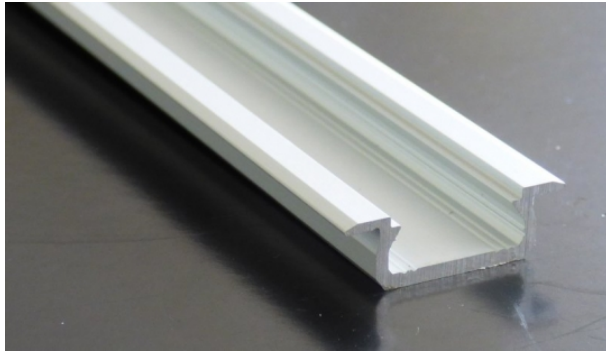

ALU Profil Unterputz 1 m silbern eloxiert ...

<https://www.lichted.de/ALU-Profil-Unterputz-1m-silbern-eloxiert-16x8-mm.html>

Artikelnr.: 006588

4,95 EUR

Ausführung:	eloxiert
Länge:	100 cm
Ausstattung:	Lieferung ohne Abdeckung
Material:	ALU
Farbe:	Alufarben
Abmessungen:	8x16 mm

ALU Profil Unterputz 1 m silbern eloxiert 16x8 mm

100 cm Alu Profilschiene 16 mm Breite, doppelte Z-Form passend für LED Streifen mit einer Breite von 10 mm.

Lieferung ohne Abdeckung.

HINWEIS: Neu im Programm - komplett vormontierte [Profileuchte](#) (z.B. als Unterbauleuchte) im 1m Profil mit LED Stripe und Anschlußkabel in verschiedenen Farben.

Anwendungsbeispiel: Alu Profile lassen sich vielfältig für die Montage von LED Stripes einsetzen. Indirektes **blendfreies Licht** oder z.B. mit Hilfe von Abdeckungen diffuses Licht erzeugen.

Die Profile lassen sich einfach verbauen und bieten die ideale Basis für das Einkleben der LED Stripes. Eine optionale milchige Abdeckung sorgt dann für ein diffuses Licht.