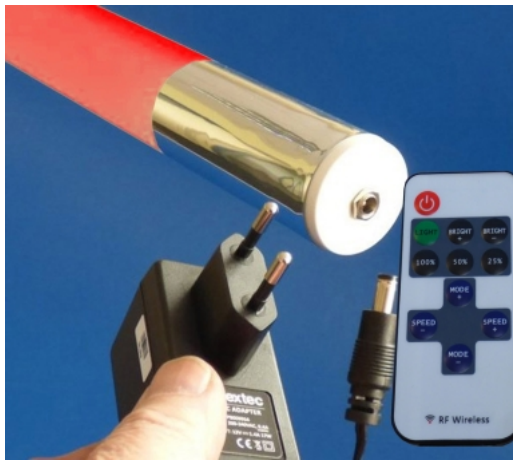

# LED Leuchtstab 1,23 m rot mit Fernbedienung ...

<https://www.lichted.de/LED-Leuchtstaebe/LED-Leuchtstaebe-dimmbar-Fernbedienung/LED-Leuchtstab-1-23-m-rot-mit-Fernbedi...>

## Artikelnr.: 005992

53,95 EUR

Anschluss:	über 2,1 mm Stecker
Verbrauch:	14 kWh pro 1000h
Lichtstrom:	ca. 580 Lumen
Lichtfarbe:	rot
Abstrahlwinkel:	ca. 320°
Energieeffizienzklasse:	G
Länge:	1230 mm
Durchmesser:	38 mm
Netzteil:	Steckernetzteil
Schutzart:	IP20
Ausgang:	Netzteil 12 Volt
12 V Kabel:	ca. 1,40 m
Reichweite:	Fernbedienung ca. 20 m (freie Sicht)
Außenrohr:	diffus matt
Anwendung:	als Deko- oder Ambientelicht
Lieferumfang:	inkl. 2 Stück Kunststoff Halteklammer

## LED Leuchtstab 1,23 m rot mit Fernbedienung dimmbar

**Dimmbarer** LED Leuchtstab in der Lichtfarbe **rot** mit 123 cm Länge. Die Dimmung des Leuchtstabes so wie das Ein / Aus schalten erfolgt über eine **Fernbedienung**.

Der LED Leuchtstab wird an einem externen Netzteil mit einer Versorgungsspannung von 12 V betrieben.

Das Netzteil ist als Stecker-Netzteil ausgelegt und kann direkt in die Steckdose gesteckt werden. Der Anschluss der 12 V Versorgungsspannung wird über einen Klinkenstecker realisiert. Der LED Leuchtstab mit der Schutzart IP 20 ist für die Nutzung im Innenbereichen vorgesehen.