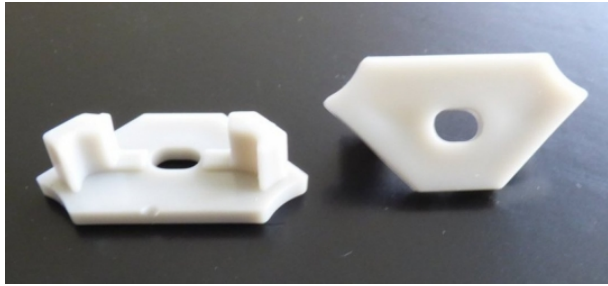

ALU Profil Endkappe Profil eckig grau mit ...

<https://www.lichted.de/ALU-Profileschiene-Endkappe-Profil-eckig-grau-mit-Kabelausgang.html>

Artikelnr.: 006594

Ab 1,32 EUR

Ausführung:

f. 10 mm Stripes

Farbe:

Grau

ALU Profil Endkappe Profil eckig grau mit Kabelausgang

Endkappe Kunststoff in grau. Passend für eckige Alu-Profile mit Kabelausgang.