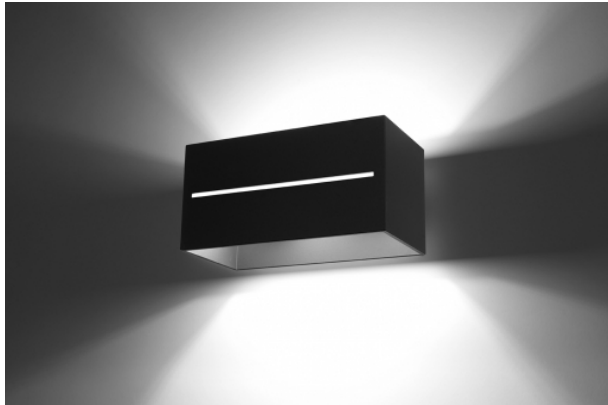

# LED UP&DOWN Wandlampe schwarz ALU Gehäuse ...

<https://www.lichted.de/Lichteffekte/Deep-space/LED-UP-DOWN-Wandlampe-schwarz-ALU-Gehaeuse-Lichtschlitz-inkl-LED-warmw...>

## LED UP&DOWN Wandlampe schwarz ALU Gehäuse Lichtschlitz inkl. LED warmweiß 2x4,5W

Die LED UP&DOWN Wandlampen schwarz im ALU Gehäuse mit Lichtschlitz dieser Serie zeichnen sich durch ihre speziellen Bauformen, **Lichtschlitze** und Lichtauslässe mit unterschiedlichen Abstrahlwinkeln aus, die ganz individuelle und teils futuristisch anmutende Lichtbilder an Wand und Decke zaubern. Jede der LED UP&DOWN Wandlampen schwarz erzeugt ein ganz eigenes Lichtmuster und schafft so eine spezielle Atmosphäre in Sachen Beleuchtung. Modern und zeitlos gestaltete Designleuchte für kleine und große Räume.

Die Korpusausführung der LED UP&DOWN Wandlampe schwarz im ALU Gehäuse mit Lichtschlitz ist in dem Material Aluminium gehalten.

Die UP&DOWN Wandlampe schwarz im ALU Gehäuse mit Lichtschlitz wird inklusive stromsparendem LED Leuchtmittel ausgeliefert, so dass Sie kein zusätzliches Leuchtmittel bestellen müssen. Die Leuchte ist insgesamt **mit 2 LED Leuchtmitteln bestückt**. Anschluß direkt an 230 Volt, es wird kein Trafo benötigt. Die Wandleuchte verfügt über einen G9 Sockel, so dass die LED bei Bedarf ausgetauscht werden kann.

Die LED UP&DOWN Wandlampe im ALU Gehäuse mit Lichtschlitz wird in der Korpusfarbe **Schwarz** geliefert, die der Wandleuchte in Kombination mit dem Material einen einzigartigen Charakter verleiht. Selbstverständlich können Sie diese **Design-Leuchte** mit anderen Leuchten aus dieser Serie perfekt kombinieren, was Ihrem Heim eine ungewöhnliche und äußerst stimmige Dekorationsnote verleiht.