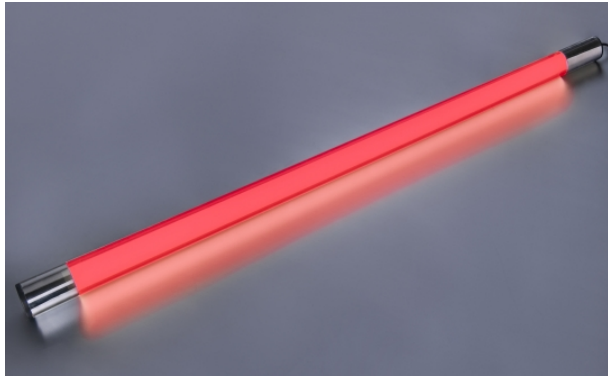

# LED Leuchtstab rot 10 Watt 1000 Lumen 63cm ...

<https://www.lichted.de/LED-Leuchtstaebe/LED-Leuchtstab-farbig-bruchsicher-Aussenbereich/LED-Leuchtstab-rot-10-Watt-10...>

## Artikelnr.: 009646

45,95 EUR

Anschluss:	230 Volt
Verbrauch:	10 kWh pro 1000 Stunden
Lichtstrom:	1000 Lumen
Abstrahlwinkel:	ca. 320 Grad
Effizienz:	ca. 90%
Schaltzyklen:	bis 15.000 x
Dimmbar:	nein
Socket:	T8
Energieeffizienzklasse:	F
Ausführung:	Bruchsichere LED Röhre aus Kunststoff
Material:	Kunststoff
Farbe:	Rot
Anschlussleitung:	ca. 3 m Netzkabel mit Schuko-Stecker
Schutzart:	IP44
CRI:	>=80
Zündzeit:	
Lebensdauer:	ca. 25000 Stunden
Abmessungen:	630 x 38 mm
Lieferumfang:	inkl. 2 Stück Kunststoff Halteklammer

## LED Leuchtstab rot 10 Watt 1000 Lumen 63cm IP44 bruchsicher

Ganz neu im Programm - **LED Leuchtstäbe** in der **bruchsicheren Kunststoff-Variante**.

Energiesparende LED Kunststoff-Röhre T8, überzogen mit einem **roten Farbrohr**, in einer **Länge von 0,63 m** und mit einem 3 m Netzkabel inklusive Schuko-Stecker. Die **Schutzart IP44** sagt aus, dass Sie diese **roten LED Leuchtröhren im Außenbereich** (Garten, Messen, Ausstellungen etc.) einsetzen können. Leuchtstäbe für den Innenbereich finden Sie unter der Schutzart-Angabe IP20.

Bisher wurden unsere LED Leuchtstäbe mit einer innen liegenden LED Glas-Röhre gefertigt. Gerade bei längeren Leuchtstäben sind diese Glasröhren bruchgefährdet. Wird der Leuchtstab nur lose aufgestellt und nicht befestigt, kann er umfallen und eventuell kann die innere LED Röhre brechen.