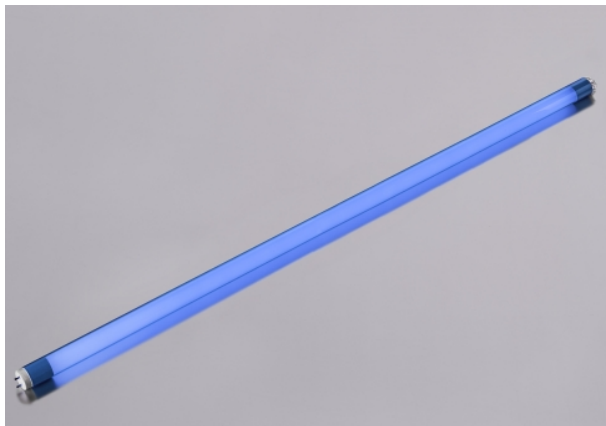

2er Pack LED Röhre T8 24 Watt 320 Grad ...

<https://www.lichted.de/LED-Roehren-farbig/2er-Pack-LED-Roehre-T8-24-Watt-320-Grad-1-50-m-blau-2er-Pack.html>

Artikelnr.: S06127

Ab 71,85 EUR

Anschluss:	230 Volt
Verbrauch:	24 kWh pro 1000 Stunden
Lichtstrom:	2250 Lumen
Abstrahlwinkel:	ca. 320 Grad
Effizienz:	ca. 90%
Schaltzyklen:	bis 15.000 x
Dimmbar:	nein
Socket:	T8
Energieeffizienzklasse:	F
Ausführung:	inkl. Blindstarter
Material:	Kunststoff
Farbe:	Blau
Schutzart:	IP20
CRI:	>=80
Zündzeit:	
Lebensdauer:	ca. 25000 Stunden
Abmessungen:	1500 x 30 mm
Lieferumfang:	LED Röhre mit Farbrohr ohne Armat

2er Pack LED Röhre T8 24 Watt 320 Grad 1,50 m blau

2 x farbige LED Röhre bestehend aus einem **Kunststoffrohr BLAU über einer weißen LED Röhre mit 1,50 m Länge.**

Mit 24 Watt ca. 50% Verbrauch der normalen Leuchtstoffröhre und mit satter Helligkeit.

Ideal für einseitig mit 230 Volt angeschlossene Armaturen.

Auch in alte Leuchtstofflampen-Armaturen einsetzbar. Kurzschluss Starter liegt bei sowie eine Beschreibung.

Tipp: Sie haben die Möglichkeit, die drei Röhren auf Wunsch in unterschiedlichen Lichtfarben zu erhalten. Schreiben Sie uns dazu einfach bei Bestellung in das Mitteilungsfeld, welche Lichtfarben Sie für diese Röhren wünschen. Gewählt werden kann aus den verfügbaren Lichtfarben der Gesamtübersicht der farbigen Röhren.

Achtung:

bei neuen LED Röhren wird nur eine Seite an 230 Volt angeschlossen.

Beim Einsetzen auf die Drehrichtung achten. Die mit L + N beschriftete Seite gehört an den 230 Volt Anschluß, nicht die mit dem X beschriftete Seite.