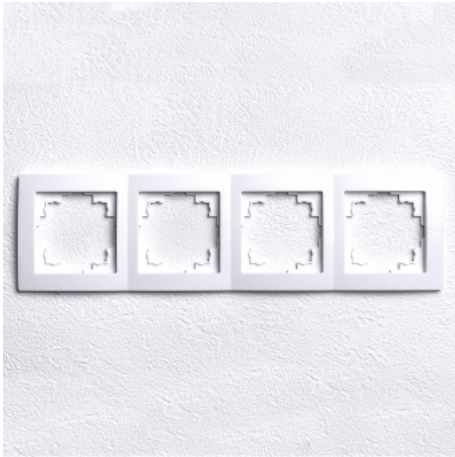

Levina Kunststoffrahmen 4-fach

<https://www.lichted.de/Levina-Kunststoffrahmen-4-fach-fuer-Unterputz.html>

Artikelnr.: 007737

3,75 EUR

Ausführung:

Kunststoff

Farbe:

weiß

Abmessungen:

290 x 80 mm

Levina Kunststoffrahmen 4-fach

Der Levina Kunststoffrahmen 4-fach bietet Ihnen die Möglichkeit, Ihre Elektroinstallation individuell und flexibel zu gestalten. Dieser leere Rahmen in elegantem Weiß ermöglicht es, bis zu vier Komponenten wie Lichtschalter, Steckdosen oder andere Einsätze in einer Einheit zu kombinieren.

Dank seines modernen Designs fügt sich der 4-fach Rahmen nahtlos in jede Raumgestaltung ein. Der Levina Kunststoffrahmen kann sowohl horizontal als auch vertikal montiert werden, sodass er sich optimal an Ihre spezifischen Anforderungen anpasst.

Die Installation erfolgt einfach und passt in herkömmliche Einbaudosen aus dem Baumarkt. Dieser leere Rahmen bietet die perfekte Basis, um Ihre individuellen Kombinationswünsche zu erfüllen und eine ästhetische sowie funktionale Elektroinstallation zu gewährleisten.