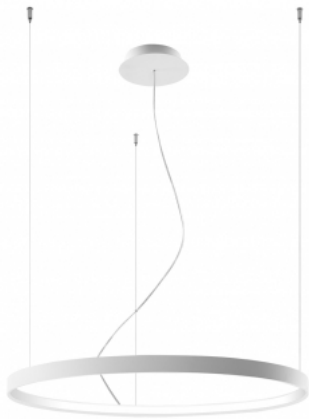

LED Hängeleuchte RIO Ring 78cm weiß 50W ...

<https://www.lichted.de/Buero-Lampe/Thoro/LED-Haengeleuchte-RIO-RING-78cm-weiss-50W-warmweiss-3000K-Stahlkorpus-warmwe...>

Artikelnr.: TH102

438,00 EUR

Anschluss:	~220-230V
Leistung:	50W
Leistung max.:	50W
Verbrauch:	50 kWh pro 1000 Stunden
Anzahl Leuchtmittel:	1
Lichtstrom:	5520 Lumen
Lichtfarbe:	warmweiß
Farbtemperatur:	3000K
Sockel:	LED
Energieeffizienzklasse:	F
Länge:	78 cm
Höhe:	150 cm
Breite:	78 cm
Material:	Stahl
Farbe:	weiß
Schutzart:	IP20
Schutzklasse:	II
CRI:	CRI90
Kabelfarbe:	transparent
Kürzbar:	Stahlseil auf Wunschlänge auf der A
Frequenz:	50-60 Hz
Deckendose:	weiß
Lieferumfang:	Leuchtmittel integriert

LED Hängeleuchte RIO Ring 78cm weiß 50W warmweiß 3000K Stahlkorpus

Elegant gestaltete **LED Hängeleuchte** RIO RING mit 78 cm Durchmesser, Leuchtenring in weiß, ideal für große Räume. Die Materialausführung der **LED Hängeleuchte** in Ringform ist in Stahl ausgeführt. Nur dieses Material verleiht dem Leuchtring die notwendige Stabilität.

Die **LED Hängeleuchte** RIO RING verwendet als Lichtquelle einen hochwertigen LED Stripe, der ein diffuses durchgängiges LED Licht liefert. Es sind also keinen einzelnen LED Lichtpunkte zu sehen, wie es bei einem herkömmlichen LED Stripe der Fall wäre. Der Anschluß erfolgt direkt an 230 Volt, es wird kein separater Trafo benötigt, ein Treiber ist integriert. Die Verarbeitung sehr hochwertiger Materialien in Bezug auf Korpus und LED Licht und das ausgesprochen elegante Design schlägt sich verständlicherweise im Artikelpreis nieder.