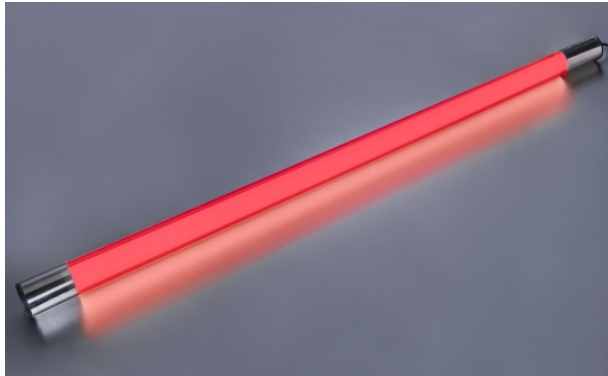

# LED Leuchtstab rot 10 Watt 1000 Lumen 63cm ...

<https://www.lichted.de/LED-Leuchtstaebe/LED-Leuchtstab-farbig-bruchsicher-Innenbereich/LED-Leuchtstab-rot-10-Watt-100...>

## Artikelnr.: 009613

36,95 EUR

Anschluss:	230 Volt
Verbrauch:	9 kWh pro 1000 Stunden
Lichtstrom:	1000 Lumen
Abstrahlwinkel:	ca. 320 Grad
Effizienz:	ca. 90%
Schaltzyklen:	bis 15.000 x
Dimmbar:	nein
Socket:	T8
Energieeffizienzklasse:	F
Ausführung:	Bruchsichere LED Röhre aus Kunststoff
Material:	Kunststoff
Farbe:	Rot
Anschlussleitung:	ca. 1,50 m Euronetzkabel mit Netzstecker
Schutzart:	IP20
CRI:	>=80
Zündzeit:	
Lebensdauer:	ca. 25000 Stunden
Abmessungen:	630 x 38 mm
Lieferumfang:	inkl. 2 Stück Kunststoff Halteklammer

## LED Leuchtstab rot 10 Watt 1000 Lumen 63cm IP20 bruchsicher

Ganz neu im Programm - **LED Leuchtstäbe** in der **bruchsicheren Kunststoff-Variante**.

Energiesparende LED Kunststoff-Röhre T8, überzogen mit einem **roten Farbrohr**, in einer **Länge von 0,63 m** und mit einem 1,45 m Anschlusskabel inklusive Euro Flachstecker. Die **Schutzart IP20** sagt aus, dass diese **roten LED Leuchtröhren im Innenbereich** (Wohnungen, Geschäftsräumen...) einzusetzen sind. Leuchtstäbe für den Außenbereich finden Sie mit der Schutzart-Angabe IP44.

Bisher wurden unsere LED Leuchtstäbe mit einer innen liegenden LED Glas-Röhre gefertigt. Gerade bei längeren Leuchtstäben sind diese Glasröhren bruchgefährdet. Wird der Leuchtstab nur lose aufgestellt und nicht befestigt, kann er umfallen und eventuell kann die innere LED Röhre brechen.