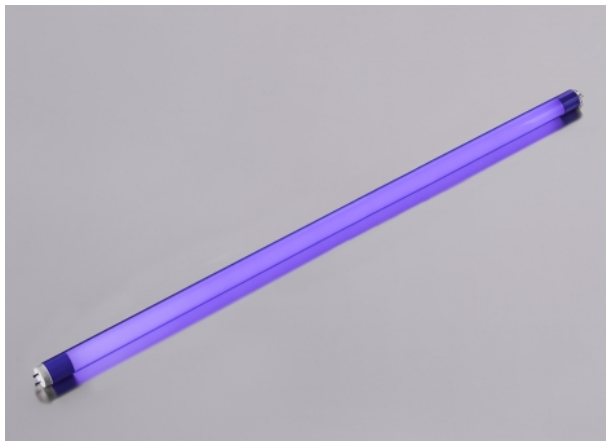

## 3er Pack LED Röhre T8 18 Watt 320 Grad 1,20 ...

<https://www.lichted.de/LED-Roehren-farbig/3er-Pack-LED-Roehre-T8-18-Watt-320-Grad-1-20-m-violett-3er-Pack.html>

### Artikelnr.: S15849

59,85 EUR

Anschluss:	230 Volt
Verbrauch:	18 kWh pro 1000 Stunden
Lichtstrom:	1750 Lumen
Abstrahlwinkel:	ca. 320 Grad
Effizienz:	ca. 90%
Schaltzyklen:	bis 15.000 x
Dimmbar:	nein
Socket:	T8
Energieeffizienzklasse:	F
Ausführung:	inkl. Blindstarter
Material:	Kunststoff
Farbe:	Violett
Schutzart:	IP20
CRI:	>=80
Zündzeit:	
Lebensdauer:	ca. 25000 Stunden
Abmessungen:	1200 x 30 mm
Lieferumfang:	LED Röhre mit Farbrohr ohne Armat

### 3er Pack LED Röhre T8 18 Watt 320 Grad 1,20 m violett

3 x farbige LED Röhre bestehend aus einem **Kunststoffrohr VIOLETT über einer weißen LED Röhre mit 1,20 m Länge.**

Mit 18 Watt ca. 50% Verbrauch der normalen Leuchtstoffröhre und mit satter Helligkeit.

Ideal für einseitig mit 230 Volt angeschlossene Armaturen.

Auch in alte Leuchtstofflampen-Armaturen einsetzbar. Kurzschluss Starter liegt bei sowie eine Beschreibung.

**Tipp:** Sie haben die Möglichkeit, die drei Röhren auf Wunsch in unterschiedlichen Lichtfarben zu erhalten. Schreiben Sie uns dazu einfach bei Bestellung in das Mitteilungsfeld, welche Lichtfarben Sie für diese Röhren wünschen. Gewählt werden kann aus den verfügbaren Lichtfarben der Gesamtübersicht der farbigen Röhren.