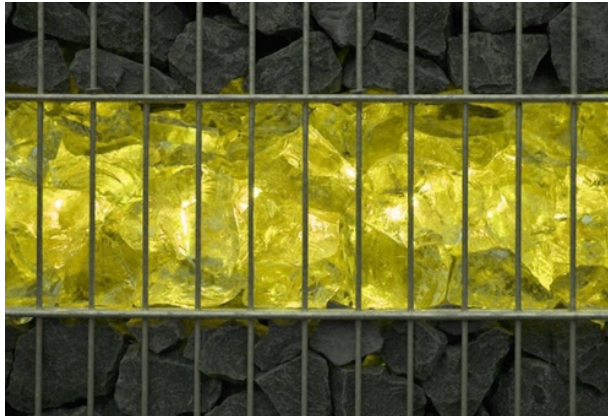

LED Gabionen Leuchte 45cm gelb einfarbig 360 ...

<https://www.lichted.de/LED-Gabionen-Leuchte-45cm-gelb-einfarbig-360-Grad.html>

Artikelnr.: 006851

64,95 EUR

Anschluss:	über ca. 2,45 m loses Kabelende zu
Leistung:	10 Watt
Verbrauch:	10 kWh / 1000 Std.
Lichtfarbe:	gelb
Abstrahlwinkel:	ca. 360 Grad
Effizienz:	ca. 90%
Schaltzyklen:	bis 100000 x
Dimmbar:	auf Wunsch, bitte fragen Sie uns.
Energieeffizienzklasse:	G
Farbe:	Gelb
Schutzart:	IP65
CRI:	>=80
Zündzeit:	Nein
Sekundär:	12 Volt DC
Lebensdauer:	bis 50000 Stunden
Strom:	0,833 A
Abmessungen:	450 x 38 mm
Eingangsspannung:	230 Volt

LED Gabionen Leuchte 45cm gelb einfarbig 360 Grad

Die **gelb leuchtende LED Gabionen Leuchte** ist die ideale Beleuchtungslösung für Ihren Gabionenzaun oder andere Drahtgitterobjekte im Außenbereich. Mit einer **Länge von 45 cm** und einem **360°** Abstrahlwinkel sorgt sie für eine gleichmäßige Ausleuchtung und eine interessante Lichtgestaltung in Ihrem Garten.

Das Leuchtrohr ist **bruchsicher und spritzwassergeschützt**, sodass es auch bei schlechten Wetterbedingungen zuverlässig leuchten wird. Durch den Direktanschluss über einen Verbinder und das mitgelieferte Netzteil im separaten Kunststoffrohr ist die Leuchte komplett anschlussfertig und einfach **in eine Glasschotter-Schicht** in Ihrer Gabione **inzubetten**.

Die gelb leuchtende LED Gabionen Leuchte besteht aus **farbigem LED Strips** und einer transparenten Außenröhre und ist gefertigt aus hochwertigen Materialien, die für den Einsatz im Außenbereich geeignet sind. Das Kabel ist durch eine Verschraubung mit **IP65 Schutzklasse** vor Spritzwasser geschützt.