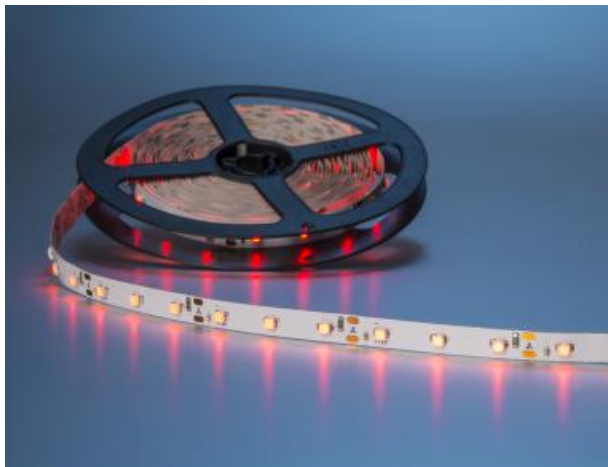

LED Stripe 5m 300x 3528 LEDs rot IP20

<https://www.lichted.de/LED-Streifen-stripes-5m-300x-3528-LEDs-rot-IP20.html>

Artikelnr.: 003855

14,95 EUR

Spannung:	12 V DC
Leistung:	22,5 Watt
Lichtstrom:	250 Lumen pro lfm.
Lichtfarbe:	Rot
Farbtemperatur:	ca. 1500 Kelvin
Abstrahlwinkel:	ca. 180 Grad
Effizienz:	ca. 90%
Schaltzyklen:	bis 100.000 x
Dimmbar:	ja
Energieeffizienzklasse:	A
Ausstattung_03:	Kleber 3M
Ausstattung:	Chipart 300 SMDs
Ausstattung_02:	alle 5 cm kürzbar
Farbe:	Rot
Schutzart:	IP20
CRI:	>=80
Zündzeit:	Nein
Lebensdauer:	bis 50000 Stunden
Abmessungen:	8 x 3 mm
Vergleichbar:	Halogen 25W/lfm

LED Stripe 5m 300x 3528 LEDs rot IP20

LED Streifen 5 m lang und mit 300 LEDs.
Einfachste Montage durch rückseitiger Klebefolie
Anschluß mit Kabel und DC Stecker 2,1 mm für den Betrieb an 12 Volt Netzteile
Lieferung ohne Netzteil!

HINWEIS: Wir löten Ihnen bereits einen Anschlußstecker ([Art. Nr.: 001283](#) - ca. 10 cm) an den Stripe, dieses Anschlußstück ist inklusive.

Sie können somit den Stripe direkt per Steckverbindung an das passende Netzteil (z.B.: [Art. Nr.: 004440](#)) anschließen können. Kürzungen nehmen Sie bitte am anderen Ende des Stripes vor. Die meisten Stripes lassen sich alle 5 cm kürzen. Wenn Sie weitere Anschlussstecker benötigen, können Sie [Art. Nr.: 001283](#) auch zusätzlich ordern.

Tip: Fragen Sie nach einer Anfertigung - Stripes auf Längenzuschnitt und Anschlußstecker gelötet.