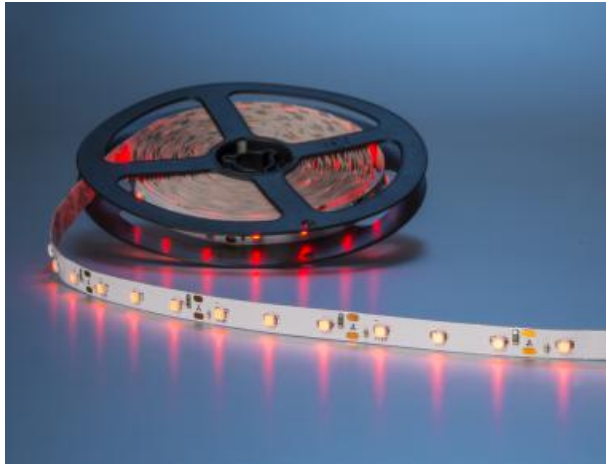

LED Streifen 5m 300x 3528 LEDs rot IP20

<https://www.lichted.de/LED-Effekt/LED-Stripe-Baender/LED-Stripe-Rot/LED-Streifen-5m-300x-3528-LEDs-rot-IP20.html>

Artikelnr.: 003855

14,95 EUR

Spannung:	12 V DC
Leistung:	22,5 Watt
Lichtstrom:	250 Lumen pro lfm.
Lichtfarbe:	Rot
Farbtemperatur:	1500 Kelvin
Abstrahlwinkel:	ca. 180 Grad
Effizienz:	ca. 90%
Schaltzyklen:	bis 100.000 x
Dimmbar:	ja
Energieeffizienzklasse:	A
Ausstattung_03:	Kleber 3M
Ausstattung:	Chipart 300 SMDs
Ausstattung_02:	alle 5 cm kürzbar
Farbe:	Rot
Schutzart:	IP20
CRI:	>=80
Zündzeit:	Nein
Lebensdauer:	bis 50000 Stunden
Abmessungen:	8 x 3 mm
Vergleichbar:	Halogen 25W/lfm

LED Streifen 5m 300x 3528 LEDs rot IP20

LED Streifen 5 m lang und mit 300 LEDs.
Einfachste Montage durch rückseitiger Klebefolie
Anschluß mit Kabel und DC Stecker 2,1 mm für den Betrieb an 12 Volt Netzteile
Lieferung ohne Netzteil!

HINWEIS: Wir löten Ihnen bereits einen Anschlußstecker ([Art. Nr.: 001283](#) - ca. 10 cm) an den Stripe, dieses Anschlußstück ist inklusive.

Sie können somit den Stripe direkt per Steckverbindung an das passende Netzteil (z.B.: [Art. Nr.: 004440](#)) anschließen können. Kürzungen nehmen Sie bitte am anderen Ende des Stripes vor. Die meisten Stripes lassen sich alle 5 cm kürzen. Wenn Sie weitere Anschlussstecker benötigen, können Sie [Art. Nr.: 001283](#) auch zusätzlich ordern.

Tip: Fragen Sie nach einer Anfertigung - Stripes auf Längenzuschnitt und Anschlußstecker gelötet.