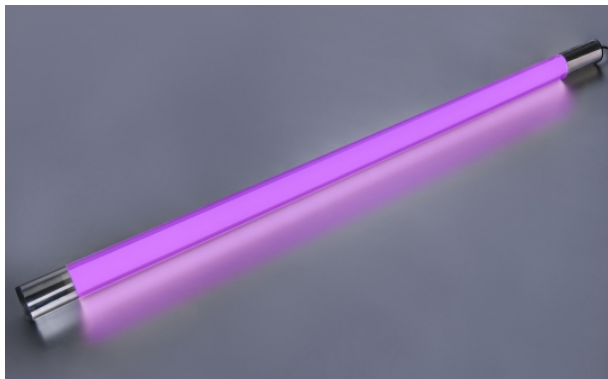

LED Leuchtstab violett 10 Watt 900 Lumen ...

<https://www.lichted.de/LED-Leuchtstaebe/LED-Leuchtstab-farbig-Aussenbereich/LED-Leuchtstab-violett-10-Watt-900-Lumen-...>

Artikelnr.: 008271

41,95 EUR

Anschluss:	230 Volt
Verbrauch:	10 kWh pro 1000 Stunden
Lichtstrom:	900 Lumen
Abstrahlwinkel:	ca. 320 Grad
Effizienz:	ca. 90%
Schaltzyklen:	bis 15.000 x
Dimmbar:	nein
Sockel:	T8
Energieeffizienzklasse:	F
Material:	Kunststoff
Farbe:	Violett
Anschlussleitung:	ca. 3 m Netzkabel mit Schukostecke
Schutzart:	IP44
CRI:	>=80
Zündzeit:	
Lebensdauer:	ca. 25000 Stunden
Abmessungen:	630 x 38 mm
Lieferumfang:	inkl. 2 Stück Kunststoff Halteklammer

LED Leuchtstab violett 10 Watt 900 Lumen 63cm IP44

Violetter LED Leuchtstab (Lila) komplett und direkt anschlussfähig mit Schukostecker und in der Schutzart IP44 auch für den **Außenbereich geeignet**.

Gefertigt aus einer weißen LED Röhren mit farbigem Kunststoffrohr überzogen, für Ihre Dekorations- und Beleuchtungs-Anwendungen. Silberfarbene Endverblendungen runden die Leuchtstab-Optik an den inneren Anschlüssen ab.

Für Veranstaltungen, Events, Geschäfts-Dekoration, Empfangsbereiche, Schaufenster und weiteren Licht-Ideen - diese **LED Leuchtstäbe** sind vielseitig einsetzbar.

Energiesparende **LED Röhre T8** mit einer Länge von 0,60 m und mit einem 3 m Netzkabel und Schukostecker.