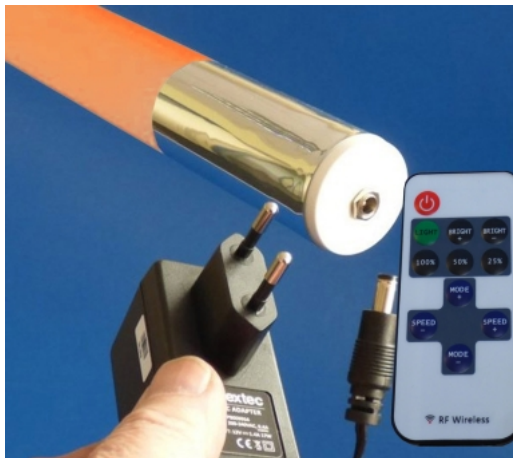

LED Leuchtstab 0,63 m orange mit ...

<https://www.lichted.de/LED-Leuchtstaebe/LED-Leuchtstaebe-dimmbar-Fernbedienung/LED-Leuchtstab-0-63-m-orange-mit-Fernb...>

Artikelnr.: 005924

49,95 EUR

Anschluss:	über 2,1 mm Stecker
Verbrauch:	7 kWh pro 1000h
Lichtstrom:	ca. 260 Lumen
Lichtfarbe:	orange
Abstrahlwinkel:	ca. 320°
Energieeffizienzklasse:	G
Länge:	630 mm
Durchmesser:	38 mm
Netzteil:	Steckernetzteil
Schutzart:	IP20
Ausgang:	Netzteil 12 Volt
12 V Kabel:	ca. 1,40 m
Reichweite:	Fernbedienung ca. 20 m (freie Sicht)
Anwendung:	als Deko- oder Ambientelicht
Außenrohr:	diffus matt
Lieferumfang:	inkl. 2 Stück Kunststoff Halteklammer

LED Leuchtstab 0,63 m orange mit Fernbedienung dimmbar

Dimmbarer LED Leuchtstab in der Lichtfarbe **orange** mit 63 cm Länge. Die Dimmung des Leuchtstabes so wie das Ein / Aus schalten erfolgt über eine **Fernbedienung**.

Der LED Leuchtstab wird an einem externen Netzteil mit einer Versorgungsspannung von 12 V betrieben.

Das Netzteil ist als Stecker-Netzteil ausgelegt und kann direkt in die Steckdose gesteckt werden. Der Anschluss der 12 V Versorgungsspannung wird über einen Klinkenstecker realisiert. Der LED Leuchtstab mit der Schutzart IP 20 ist für die Nutzung im Innenbereichen vorgesehen.

Das Außenrohr des LED Leuchtstabes ist in einem mattem (milchigen) Weiß ausgeführt. Die matte Ausführung des Kunststoff-Außenrohres sorgt dafür, dass im eingeschalteten Zustand des LED Leuchtstabes die einzelnen Lichtpunkte der innen verarbeiteten LED Stripes nicht zu sehen sind. Der Leuchtstab liefert über die gesamte Länge ein gleichmäßig homogenes Licht.