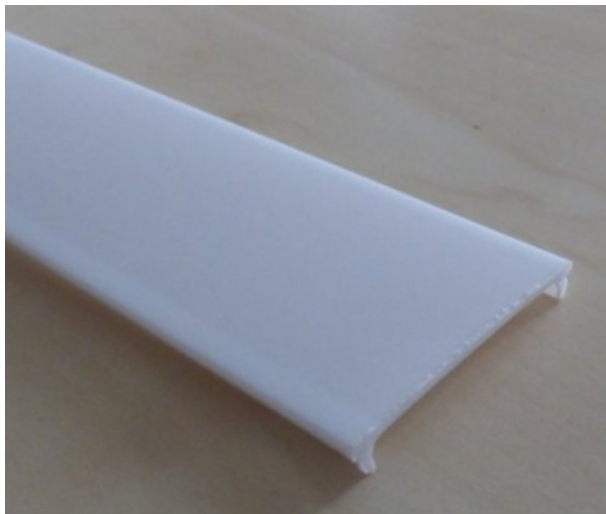

# Aluprofil Abdeckung einclipsbar 1m f. 16mm ...

<https://www.lichted.de/Aluprofil-Abdeckung-einclipsbar-1m-f-16mm-Profil-milchig.html>

**Artikelnr.: 006502**

1,95 EUR

Länge:	1,00 m
Breite:	ca. 12 mm
Material:	Kunststoff
Farbe:	Milchig

## Aluprofil Abdeckung einclipsbar 1m f. 16mm Profil milchig

1m Abdeckung mattiert für 16 mm breites Alu Profil.  
Tritt- und kratzfeste Abdeckung.

**Tipp:** Alu Profile lassen sich vielfältig für die Montage von LED Stripes einsetzen. Indirektes **blendfreies Licht** oder z.B. mit Hilfe von Abdeckungen diffuses Licht erzeugen.

Die Profile lassen sich einfach verbauen und bieten die ideale Basis für das Einkleben der LED Stripes. Die milchige Abdeckung sorgt für ein diffuses Licht.

**HINWEIS:** Neu im Programm - komplett vormontierte [Profilleuchte](#) (z.B. als Unterbauleuchte) im 1m Profil mit LED Stripe und Anschlußkabel in verschiedenen Farben.