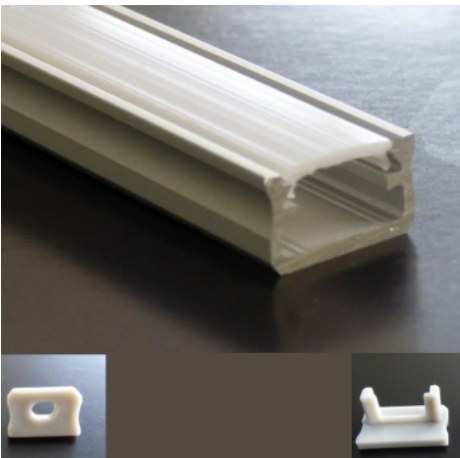

# ALU Profil 16mm x 1m milchige Abdeckung ...

<https://www.lichted.de/ALU-Profil-16mm-x-1m-milchige-Abdeckung-graue-Endkappen-Halter.html>

**Artikelnr.: 008041**

8,95 EUR

Länge:	1000 mm
Höhe:	8 mm
Breite:	12 mm
Material:	Aluminium / Kunststoff
Farbe:	Grau

## ALU Profil 16mm x 1m milchige Abdeckung graue Endkappen + Halter

Alu Schiene 1m mit Abdeckung milchig und Endkappen für LED Bänder mit 8-10 mm Breite.  
Ideal für indirekte Beleuchtung im Unterbau an Schränken oder in Regalen.  
Für eine saubere Verlegung Ihrer LED Stripes in allen Bereichen.

**HINWEIS:** Neu im Programm - komplett vormontierte [Profilleuchte](#) (z.B. als Unterbauleuchte) im 1m Profil mit LED Stripe und Anschlußkabel in verschiedenen Farben.