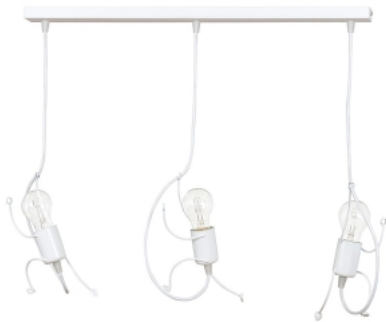

# Hängelampe Figur Bergsteiger BOBI 3-flammig ...

<https://www.lichted.de/Kinderzimmer-Leuchten/Haengelampe-Figur-Bergsteiger-BOBI-3-flammig-weiss-Stahl.html>

## Artikelnr.: EB538-3

85,95 EUR

Anschluss:	230V
Leistung max.:	15 Watt
LED Leuchtmittel:	NICHT im Lieferumfang, muss separat gekauft werden
Leuchtmittel:	LED empfohlen aufgrund der Maximallangleuchte
Anzahl Leuchtmittel:	3
Dimmbar:	ja, mit dem passenden dimmbaren LED-Leuchtmittel
Sockel:	E27
Länge:	65 cm
Höhe:	60 cm
Breite:	14 cm
Material:	pulverbeschichteter Stahl
Farbe:	Weiß
Schutzart:	IP20
Höhenverstellbar:	Ja

## Hängelampe Figur Bergsteiger BOBI 3-flammig weiß Stahl

Die **Hängelampe Figur Bergsteiger BOBI** bringt nicht nur Licht ins Dunkel, sondern erzählt auch eine kleine, charmante Geschichte. Die drei Figuren, die wie kleine Bergsteiger wirken, klettern scheinbar geschickt an den Kabeln entlang und scheinen fast das Ziel ihrer Mission erreicht zu haben. Besonders ein mutige Kletterer führt die Gruppe an, wenn man ihn am Kabel etwas höher abhängt. Komplett in Weiß gestaltet, passt die Leuchte perfekt in moderne und minimalistische Einrichtungen und sorgt in Kinderzimmern, Wohnzimmern oder auch in Cafés und Lounges für Aufsehen.

Mit ihrer **3-flammigen Konstruktion** bietet die Hängelampe Figur nicht nur ein verspieltes Design, sondern auch eine angenehme, gleichmäßige Lichtverteilung. Dank der einfachen Installation an den **230-Volt**-Stromanschluss ist kein Trafo notwendig. Setzen Sie auf energieeffiziente **LED-Leuchtmittel**, um Strom zu sparen und gleichzeitig für helles Licht zu sorgen. Bergsteiger BOBI und seine Freunde erleuchten jeden Raum und zaubern ein Lächeln auf jedes Gesicht.