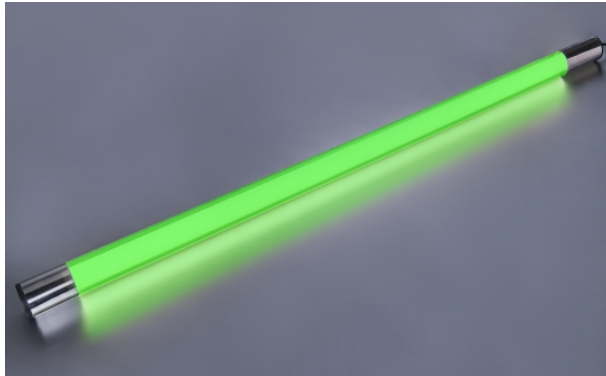

LED Leuchtstab grün 9 Watt 1000 Lumen 63cm ...

<https://www.lichted.de/LED-Leuchtstaebe/LED-Leuchtstab-farbig-bruchsicher-Innenbereich/LED-Leuchtstab-gruen-9-Watt-10...>

Artikelnr.: 009615

36,95 EUR

Anschluss:	230 Volt
Verbrauch:	9 kWh pro 1000 Stunden
Lichtstrom:	1000 Lumen
Abstrahlwinkel:	ca. 320 Grad
Effizienz:	ca. 90%
Schaltzyklen:	bis 15.000 x
Dimmbar:	nein
Sockel:	T8
Energieeffizienzklasse:	F
Ausführung:	Bruchsichere LED Röhre aus Kunststoff
Material:	Kunststoff
Farbe:	Grün
Anschlussleitung:	ca. 1,50 m Euronetzkabel mit Netzstecker
Schutzart:	IP20
CRI:	>=80
Zündzeit:	
Lebensdauer:	ca. 25000 Stunden
Abmessungen:	630 x 38 mm
Lieferumfang:	inkl. 2 Stück Kunststoff Halteklammer

LED Leuchtstab grün 9 Watt 1000 Lumen 63cm IP20 bruchsicher

Ganz neu im Programm - **LED Leuchtstäbe** in der **bruchsicheren Kunststoff-Variante**.

Energiesparende LED Kunststoff-Röhre T8, überzogen mit einem **grünen Farbrohr**, in einer **Länge von 0,63 m** und mit einem 1,45 m Anschlusskabel inklusive Euro Flachstecker. Die **Schutzart IP20** sagt aus, dass diese **grünen LED Leuchtrohren** im **Innenbereich** (Wohnungen, Geschäftsräumen...) einzusetzen sind. Leuchtstäbe für den Außenbereich finden Sie mit der Schutzart-Angabe IP44.

Bisher wurden unsere LED Leuchtstäbe mit einer innen liegenden LED Glas-Röhre gefertigt. Gerade bei längeren Leuchtstäben sind diese Glasröhren bruchgefährdet. Wird der Leuchtstab nur lose aufgestellt und nicht befestigt, kann er umfallen und eventuell kann die innere LED Röhre brechen.

Zum Lieferumfang des LED Leuchtstabes gehören außerdem zwei transparente Kunststoffklammern, mit deren Hilfe Sie die LED Röhren an einer festen Fläche montieren können. Das Set ist mit einem Anschlussstecker **komplett anschlussfertig** ausgestattet - es sind keine Elektroarbeiten notwendig.