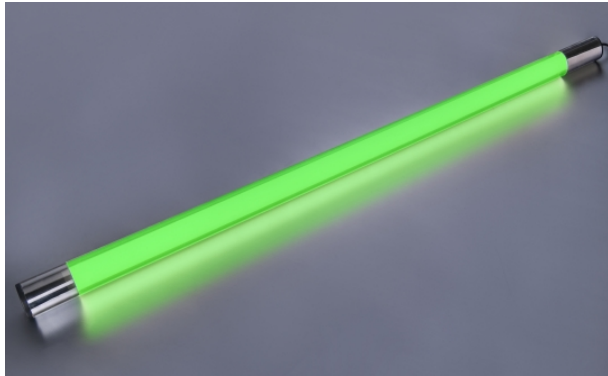

LED Leuchtstab grün 9 Watt 1000 Lumen 63cm ...

<https://www.lichted.de/LED-Leuchtstaebe/LED-Leuchtstab-farbig-bruchsicher-Innenbereich/LED-Leuchtstab-gruen-9-Watt-10...>

Artikelnr.: 009615

36,95 EUR

Anschluss:	230 Volt
Verbrauch:	9 kWh pro 1000 Stunden
Lichtstrom:	1000 Lumen
Abstrahlwinkel:	ca. 320 Grad
Effizienz:	ca. 90%
Schaltzyklen:	bis 15.000 x
Dimmbar:	nein
Sockel:	T8
Energieeffizienzklasse:	F
Ausführung:	Bruchsichere LED Röhre aus Kunststoff
Material:	Kunststoff
Farbe:	grün
Anschlussleitung:	ca. 1,50 m Euronetzkabel mit Netzstecker
Schutzart:	IP20
CRI:	>=80
Zündzeit:	
Lebensdauer:	ca. 25000 Stunden
Abmessungen:	630 x 38 mm
Lieferumfang:	inkl. 2 Stück Kunststoff Halteklammer

LED Leuchtstab grün 9 Watt 1000 Lumen 63cm IP20 bruchsicher

Ganz neu im Programm - **LED Leuchtstäbe** in der **bruchsicheren Kunststoff-Variante**.

Energiesparende LED Kunststoff-Röhre T8, überzogen mit einem **grünen Farbrohr**, in einer **Länge von 0,63 m** und mit einem 1,45 m Anschlusskabel inklusive Euro Flachstecker. Die **Schutzart IP20** sagt aus, dass diese **grünen LED Leuchtrohren** im **Innenbereich** (Wohnungen, Geschäftsräumen...) einzusetzen sind. Leuchtstäbe für den Außenbereich finden Sie mit der Schutzart-Angabe IP44.

Bisher wurden unsere LED Leuchtstäbe mit einer innen liegenden LED Glas-Röhre gefertigt. Gerade bei längeren Leuchtstäben sind diese Glasröhren bruchgefährdet. Wird der Leuchtstab nur lose aufgestellt und nicht befestigt, kann er umfallen und eventuell kann die innere LED Röhre brechen.

Zum Lieferumfang des LED Leuchtstabes gehören außerdem zwei transparente Kunststoffklammern, mit deren Hilfe Sie die LED Röhren an einer festen Fläche montieren können. Das Set ist mit einem Anschlussstecker **komplett anschlussfertig** ausgestattet - es sind keine Elektroarbeiten notwendig.