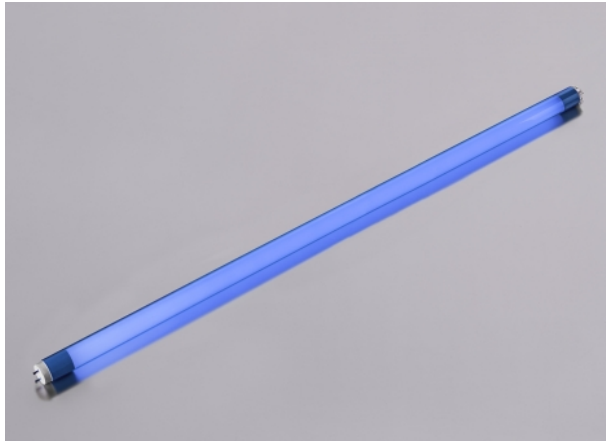

## 2er Pack LED Röhre T8 18 Watt 320 Grad 1,20 ...

<https://www.lichted.de/LED-Roehren-farbig/2er-Pack-LED-Roehre-T8-18-Watt-320-Grad-1-20-m-blau-2er-Pack.html>

### Artikelnr.: S05845

Ab 59,85 EUR

Anschluss:	230 Volt
Verbrauch:	18 kWh pro 1000 Stunden
Lichtstrom:	1750 Lumen
Abstrahlwinkel:	ca. 320 Grad
Effizienz:	ca. 90%
Schaltzyklen:	bis 15.000 x
Dimmbar:	nein
Socket:	T8
Energieeffizienzklasse:	F
Ausführung:	inkl. Blindstarter
Material:	Kunststoff
Farbe:	Blau
Schutzart:	IP20
CRI:	>=80
Zündzeit:	
Lebensdauer:	ca. 25000 Stunden
Abmessungen:	1200 x 30 mm
Lieferumfang:	LED Röhre mit Farbrohr ohne Armat

### 2er Pack LED Röhre T8 18 Watt 320 Grad 1,20 m blau

2 x farbige LED Röhre bestehend aus einem **Kunststoffrohr BLAU über einer weißen LED Röhre mit 1,20 m Länge.**

Mit 18 Watt ca. 50% Verbrauch der normalen Leuchtstoffröhre und mit satter Helligkeit.

Ideal für einseitig mit 230 Volt angeschlossene Armaturen.

Auch in alte Leuchtstofflampen-Armaturen einsetzbar. Kurzschluss Starter liegt bei sowie eine Beschreibung.