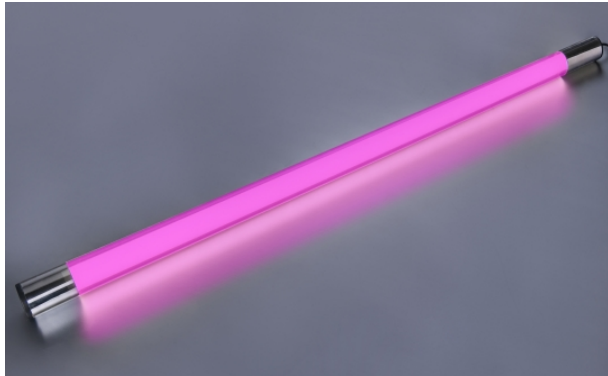

# LED Leuchtstab pink 9 Watt 1000 Lumen 63cm ...

<https://www.lichted.de/LED-Leuchtstaebe/LED-Leuchtstab-farbig-bruchsicher-Innenbereich/LED-Leuchtstab-pink-9-Watt-100...>

## Artikelnr.: 009620

36,95 EUR

Anschluss:	230 Volt
Verbrauch:	9 kWh pro 1000 Stunden
Lichtstrom:	1000 Lumen
Abstrahlwinkel:	ca. 320 Grad
Effizienz:	ca. 90%
Schaltzyklen:	bis 15.000 x
Dimmbar:	nein
Sockel:	T8
Energieeffizienzklasse:	F
Ausführung:	Bruchsichere LED Röhre aus Kunststoff
Material:	Kunststoff
Farbe:	Pink
Anschlussleitung:	ca. 1,50 m Euronetzkabel mit Netzstecker
Schutzart:	IP20
CRI:	>=80
Zündzeit:	
Lebensdauer:	ca. 25000 Stunden
Abmessungen:	630 x 38 mm
Lieferumfang:	inkl. 2 Stück Kunststoff Halteklammer

## LED Leuchtstab pink 9 Watt 1000 Lumen 63cm IP20 bruchsicher

Ganz neu im Programm - **LED Leuchtstäbe** in der **bruchsicheren Kunststoff-Variante**.

Energiesparende LED Kunststoff-Röhre T8, überzogen mit einem **pinken Farbrohr**, in einer **Länge von 0,63 m** und mit einem 1,45 m Anschlusskabel inklusive Euro Flachstecker. Die **Schutzart IP20** sagt aus, dass diese **pinken LED Leuchtröhren im Innenbereich** (Wohnungen, Geschäftsräumen...) einzusetzen sind. Leuchtstäbe für den Außenbereich finden Sie mit der Schutzart-Angabe IP44.

Bisher wurden unsere LED Leuchtstäbe mit einer innen liegenden LED Glas-Röhre gefertigt. Gerade bei längeren Leuchtstäben sind diese Glasröhren bruchgefährdet. Wird der Leuchtstab nur lose aufgestellt und nicht befestigt, kann er umfallen und eventuell kann die innere LED Röhre brechen.