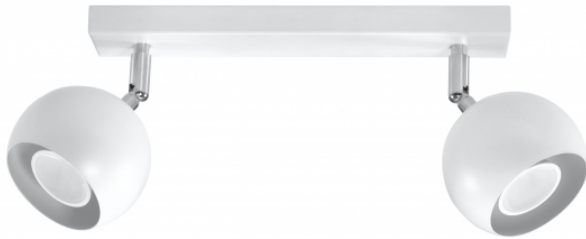

Deckenspot schwenkbar drehbar 2-flammig ...

<https://www.lichted.de/Spotlights/Bittersweet-shimmer/Deckenspot-schwenkbar-drehbar-2-flammig-weiss-Stahl-inkl-LED-wa...>

Artikelnr.: SL0438

52,95 EUR

Anschluss:	~220-230V
Leistung:	2x 7W
Leistung max.:	2x 40W
Verbrauch:	14 kWh pro 1000 Stunden
Leuchtmittel:	LED
Anzahl Leuchtmittel:	2
Lichtstrom:	510 Lumen pro Leuchtmittel
Lichtfarbe:	warmweiß (auf Wunsch auch in neut
Farbtemperatur:	3000K
Socket:	GU10
Energieeffizienzklasse:	F
Länge:	30 cm
Höhe:	16 cm
Breite:	10 cm
Material:	Stahl
Farbe:	weiß
Schutzart:	IP20
Schutzklasse:	I
Maße-Schirm:	10/10 cm
Frequenz:	50-60 Hz
Lieferumfang:	Leuchtmittel inklusive

Deckenspot schwenkbar drehbar 2-flammig weiß Stahl inkl. LED warmweiß 2x7W

Der Deckenspot schwenkbar und drehbar ist eine modern und zeitlos gestaltete Designleuchte für kleine und große Räume. Die Korpusausführung des Deckenspots ist in dem Material Stahl gehalten.

Der **schwenkbare** und drehbare Deckenspot wird inklusive stromsparendem LED Leuchtmittel ausgeliefert, so dass Sie kein zusätzliches Leuchtmittel bestellen müssen. Die Leuchte ist insgesamt **mit 2 LED Leuchtmitteln bestückt**. Anschluß direkt an 230 Volt, es wird kein Trafo benötigt. Der Deckenspot verfügt über einen GU10 Sockel, so dass die LED bei Bedarf ausgetauscht werden kann.

Der **schwenkbare** und drehbare **LED Deckenspot** wird in der Korpusfarbe **Weiß** geliefert, die dem **LED Deckenspot** in Kombination mit dem Material einen einzigartigen Charakter verleiht. Selbstverständlich können Sie diese **Design-Leuchte** mit anderen Leuchten aus dieser Serie perfekt kombinieren, was Ihrem Heim eine ungewöhnliche und äußerst stimmige Dekorationsnote verleiht. Die Design Leuchten dieser Serie sind eine Garant für eine moderne Gestaltung, elegante Ausführung und perfekte Beleuchtung Ihrer Räumlichkeiten.