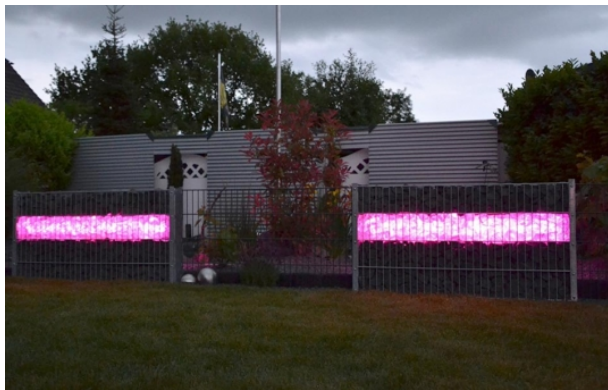

Gabionen LED Leuchte 360° 1,40 m 2er SET ...

<https://www.lichted.de/Gabionenlicht-LED-Leuchte-RGB-farbig-Fernbedienung-140cm-2er-SET.html>

Artikelnr.: 006891

199,95 EUR

Anschluss:	über ca. 2,45 m loses Kabelende zu
Leistung:	50 Watt
Verbrauch:	50 kWh / 1000 Std.
Lichtstrom:	250 Lumen
Lichtfarbe:	RGB
Abstrahlwinkel:	ca. 360 Grad
Effizienz:	ca. 90%
Schaltzyklen:	bis 100000 x
Dimmbar:	ja
Energieeffizienzklasse:	G
Schutzart:	IP65
CRI:	>=80
Zündzeit:	Nein
Sekundär:	12 Volt DC
Lebensdauer:	bis 50000 Stunden
Reichweite:	bis zu 30 m
Abmessungen:	1400 x 38 mm
Einstellbar:	über Touchring
Eingangsspannung:	230 Volt

Gabionen LED Leuchte 360° 1,40 m 2er SET RGB Master / Slave

LED Gabionen Beleuchtung für Gabionenzäune mit Glasschotter.

Wassergeschützte Ausführung mit **2 x 1,4 m** LED RGB Leuchten und einem Radio Frequenz Controller.

Beide 1,4 m Leuchtröhren sind **direkt miteinander verbunden** (ca. 40 cm Verbindungskabel).

Die Gesamtleuchtenlänge beträgt 2,80 m

Ein Netzteil, eine Fernbedienung werden mitgeliefert.

Die Fernbedienung ist mit einem Touch Farb-Ring ausgestattet und bietet verschiedene Farben zur Auswahl.