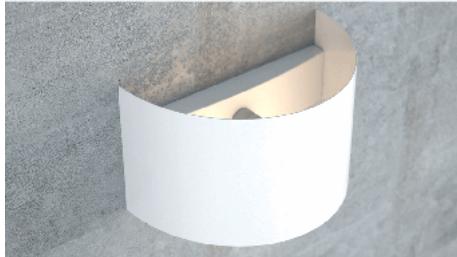

# Leuchte up down Wandleuchte FOLD weiß Stahl

<https://www.lichted.de/Flur-Leuchten/Leuchte-up-down-Wandleuchte-FOLD-weiss-Stahl.html>

## Artikelnr.: EB950-1

Ab 48,95 EUR

Anschluss:	230V
Leistung max.:	8 Watt
LED Leuchtmittel:	NICHT im Lieferumfang, muss separat gekauft werden
Leuchtmittel:	LED empfohlen aufgrund der Maximallangleuchte
Anzahl Leuchtmittel:	1
Dimmbar:	ja, mit dem passenden dimmbaren LED-Leuchtmittel
Socket:	G9
Länge:	20 cm
Höhe:	14 cm
Breite:	13 cm
Material:	pulverbeschichteter Stahl
Farbe:	Weiß
Schutzart:	IP20
Höhenverstellbar:	Nein

## Leuchte up down Wandleuchte FOLD weiß Stahl

Die **Leuchte up down Wandleuchte FOLD** in Weiß bringt modernes Design und dezente Eleganz in jeden Raum. Durch das puristische Design mit klaren Linien fügt sich diese Wandleuchte mühelos in verschiedene Einrichtungsstile ein. Gefertigt aus hochwertigem Stahl, sorgt die **pulverbeschichtete Oberfläche in Weiß** für Langlebigkeit und eine ansprechende Optik. Diese Leuchte **up down Wandleuchte** spendet durch ihre raffinierte Bauweise Licht sowohl nach oben als auch nach unten und schafft dadurch ein indirektes und atmosphärisches Ambiente.

Ob im Flur, Schlafzimmer oder in gewerblichen Räumen wie Hotels und Restaurants – die FOLD-Wandleuchte setzt gekonnt stilvolle Akzente. Dank des schlichten, dennoch modernen Designs passt sie perfekt über Nachttischen, in Eingangsbereichen oder als dekorative Akzentbeleuchtung. Mit ihrer sanften Lichtverteilung sorgt sie für eine gemütliche und gleichzeitig funktionale Beleuchtung.