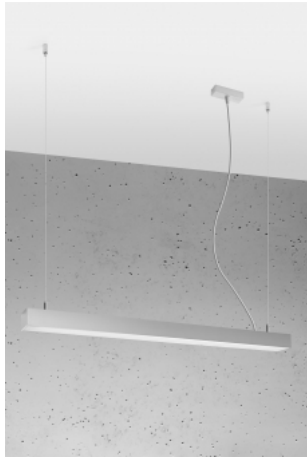

# LED Pendelleuchte Büro 90cm grau Aluminium ...

<https://www.lichted.de/Buero-Lampe/Thoro/LED-Buero-Pendellampe-90cm-grau-Aluminium-inkl-LED-25-Watt-neutralweiss-90-c...>

## Artikelnr.: TH052

296,00 EUR

Anschluss:	~220-230V
Leistung:	25W
Leistung max.:	31W
Verbrauch:	25 kWh pro 1000 Stunden
Anzahl Leuchtmittel:	1
Lichtstrom:	4600 Lumen
Lichtfarbe:	neutralweiß
Farbtemperatur:	4000K
Socket:	LED
Energieeffizienzklasse:	D
Länge:	95 cm
Höhe:	150 cm
Breite:	5,3 cm
Material:	Aluminium
Farbe:	grau
Schutzart:	IP20
Schutzklasse:	II
CRI:	CRI80
Kabelfarbe:	grau
Frequenz:	50-60 Hz
Deckendose:	grau
Lieferumfang:	Leuchtmittel integriert

Modern und zeitlos gestaltete LED Büro Pendelleuchte, besonders geeignet für große Räume. Die Korpusausführung der LED Pendelleuchte Büro ist in dem Material Aluminium gehalten.

Die Pendelleuchte enthält bereits ein fest integriertes LED Leuchtmittel, für das auf Grund der hohen Lebensdauer kein späterer Austausch notwendig ist. Anschluß direkt an 230 Volt, es wird kein Trafo benötigt.

Die Büro LED-Lampe wird in der Korpusfarbe **Grau** geliefert, die der Pendelleuchte in Kombination mit dem Material einen einzigartigen Charakter verleiht. Selbstverständlich können Sie diese **Design-Leuchte** mit anderen Leuchten aus dieser Serie perfekt kombinieren, was Ihrem Heim eine ungewöhnliche und äußerst stimmige Dekorationsnote verleiht. Die Design Leuchten dieser Serie sind eine Garant für eine moderne Gestaltung, elegante Ausführung und perfekte Beleuchtung Ihrer Räumlichkeiten.