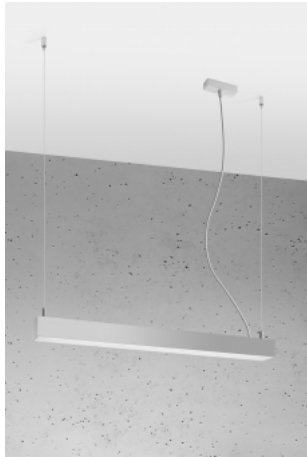

LED Büro Hängeleuchte extrahell 67cm grau ...

<https://www.lichted.de/Buero-Lampe/Thoro/LED-Buero-Haengeleuchte-extrahell-67cm-grau-Aluminium-inkl-LED-17-Watt-warmw...>

Artikelnr.: TH031

Ab 296,00 EUR

Anschluss:	~220-230V
Leistung:	17W
Leistung max.:	22W
Verbrauch:	17 kWh pro 1000 Stunden
Anzahl Leuchtmittel:	1
Lichtstrom:	3179 Lumen
Lichtfarbe:	warmweiß
Farbtemperatur:	3000K
Sockel:	LED
Energieeffizienzklasse:	D
Länge:	65 cm
Höhe:	150 cm
Breite:	5,3 cm
Material:	Aluminium
Farbe:	grau
Schutzart:	IP20
Schutzklasse:	II
CRI:	CRI80
Kabelfarbe:	grau
Frequenz:	50-60 Hz
Deckendose:	grau
Lieferumfang:	Leuchtmittel integriert

LED Büro Hängeleuchte extrahell 67cm grau Aluminium inkl. LED 17 Watt warmweiß

Wählen Sie bei dieser LED Büro Hängeleuchte zwischen 4 verschiedenen Längen (67 cm, 90 cm, 117 cm und 150 cm), oben über das farbig umrandete Auswahl-Feld.

Die Hängeleuchten der Serie sind moderne und zeitlos gestaltete Designleuchten, die sich ideal für Büroräume und ähnliche Arbeitsbereiche eignen.

Die Korpusausführung der LED Büro Hängeleuchte ist in dem Material Aluminium gehalten.

Die LED-Leuchte wird in der Korpusfarbe **Grau** geliefert, die der Deckenleuchte / Pendelleuchte in Kombination mit dem Material einen einzigartigen Charakter verleiht. Selbstverständlich können Sie diese **Design-Leuchte** mit anderen Leuchten aus dieser Serie perfekt kombinieren, was Ihrem Heim eine ungewöhnliche und äußerst stimmige Dekorationsnote verleiht.