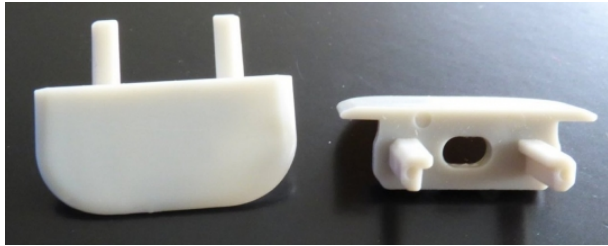

## ALU Profil Endkappe Unterputz grau ...

<https://www.lichted.de/ALU-Profil-Endkappe-Unterputz-grau-geschlossen.html>

**Artikelnr.: 006592**

Ab 1,32 EUR

Ausführung:

Farbe:

für Unterputz Profil

Grau

## ALU Profil Endkappe Unterputz grau geschlossen

Endkappe Kunststoff in grau, passend für Alu-Profile eckig geschlossen ohne Kabelausgang.