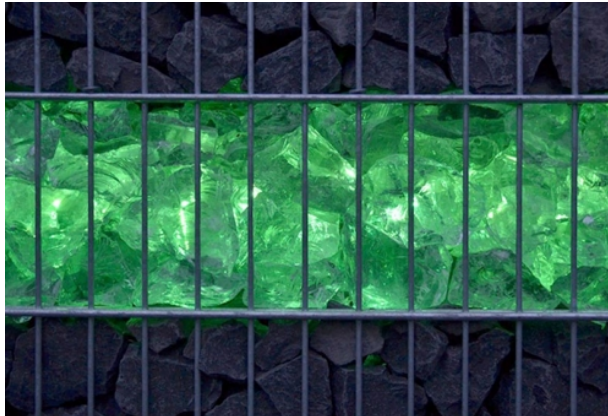

Gabionen Lichtröhre 0,85 m LED grün 360° ...

<https://www.lichted.de/Gabionen-Lichtroehre-85cm-LED-gruen-360-grad-inkl-Netzteil.html>

Artikelnr.: 006868

77,95 EUR

Anschluss:	über ca. 2,45 m loses Kabelende zu
Verbrauch:	20 kWh / 1000 Std.
Lichtfarbe:	grün
Abstrahlwinkel:	ca. 360 Grad
Effizienz:	ca. 90%
Schaltzyklen:	bis 100000 x
Energieeffizienzklasse:	G
Farbe:	Grün
Schutzart:	IP65
CRI:	>=80
Zündzeit:	Nein
Sekundär:	12 Volt DC
Lebensdauer:	bis 50000 Stunden
Strom:	1,66 A
Abmessungen:	850 x38 mm
Eingangsspannung:	230 Volt

Gabionen Lichtröhre 0,85 m LED grün 360° inkl. Netzteil

Die **LED Gabionen Lichtröhre in Grün** ist die ideale Wahl, wenn Sie Ihren **Gabionenzaun** oder andere Drahtgitterobjekte im Außenbereich in einer auffälligen Farbe beleuchten möchten. Mit einer **Länge von 85 cm** und einem **360° Abstrahlwinkel** sorgt sie für eine gleichmäßige Ausleuchtung und eine interessante Lichtgestaltung in Ihrem Garten.

Die Lichtröhre ist **bruchsicher und spritzwassergeschützt**, sodass es auch bei schlechten Wetterbedingungen zuverlässig leuchten wird. Durch den Direktanschluss über einen Verbinder und das mitgelieferte Netzteil im separaten Kunststoffrohr ist die Beleuchtung **komplett anschlussfertig (230 Volt)** und einfach in eine Glasschotter-Schicht in Ihrer Gabione einzubetten.

Die LED Gabionen Lichtröhre besteht aus **grünem LED Strips** und einem bruchsickeeren Kunststoff Außenrohr und ist gefertigt aus hochwertigen Materialien, die für den Einsatz im Außenbereich geeignet sind. Das Kabel ist durch eine IP65 Schutzklasse vor **Spritzwasser geschützt** und kann über einen Lichtschalter im Kabelanschluss ein- und ausgeschaltet werden.