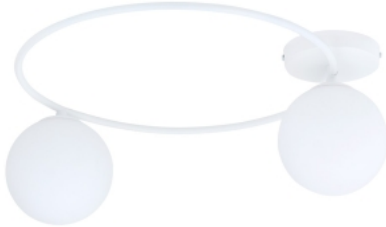

Artikelnr.: EB1258-2

Ab 82,95 EUR

Anschluss:	230V
Leistung max.:	10 Watt
LED Leuchtmittel:	NICHT im Lieferumfang, muss separat gekauft werden
Leuchtmittel:	LED empfohlen aufgrund der Maximallangleistung
Anzahl Leuchtmittel:	2
Dimmbar:	ja, mit dem passenden dimmbaren LED-Leuchtmittel
Sockel:	E14
Länge:	47 cm
Höhe:	20 cm
Breite:	47 cm
Material:	pulverbeschichteter Stahl, Glas
Farbe:	Weiß
Schutzart:	IP20
Maße-Schirm:	14 cm
Farbe Schirm:	Weiß
Höhenverstellbar:	Nein

Deckenleuchte Metallring Glaskugeln SOPRA 2-flammig Stahl weiß Glas opal

Die **Deckenleuchte Metallring Glaskugeln SOPRA** kombiniert modernes Design mit eleganter Funktionalität und setzt stilvolle Akzente in Ihrem Zuhause. Diese 2-flammige Leuchte besticht durch ihren **auffälligen weißen Metallring, der die beiden opalweißen Glaskugeln** auf eine faszinierende Weise in Szene setzt. Die kugelförmigen Schirme scheinen leicht zu schweben und verleihen der Leuchte eine besondere Leichtigkeit, die perfekt in moderne Schlafzimmer oder stilvolle Wohnräume passt.

Die **Deckenleuchte Metallring Glaskugeln SOPRA** sorgt für eine gleichmäßige und sanfte Lichtverteilung, die ideal ist, um eine entspannte und einladende Atmosphäre zu schaffen. Das opale Glas der Kugeln streut das Licht weich im Raum und sorgt für eine angenehme Beleuchtung, die nicht blendet, sondern eine harmonische Stimmung unterstützt. Diese Leuchte eignet sich hervorragend, um in verschiedenen Wohnbereichen stilvolle Akzente zu setzen.

Die Installation der Leuchte ist unkompliziert, da sie direkt an das **230 Volt-Netz** angeschlossen wird und keinen zusätzlichen Transformator oder Treiber benötigt. Dank der **LED-Kompatibilität** ist die Deckenleuchte Metallring Glaskugeln nicht nur energieeffizient, sondern hilft auch, die Betriebskosten zu senken und die Umwelt zu schonen.