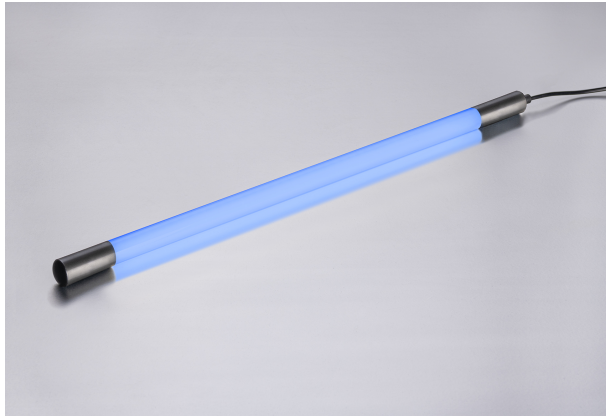

SlimLine LED Leuchtstab 12 Watt 1500 Lumen ...

<https://www.lichted.de/LED-Leuchtstaebe/LED-Leuchtstaebe-SlimLine/SlimLine-LED-Leuchtstab-12-Watt-1500-Lumen-93-cm-bl...>

Artikelnr.: 008851

45,95 EUR

Anschluss:	230 Volt
Leistung:	12 Watt
Verbrauch:	12 kWh pro 1000 Stunden
Lichtstrom:	1500 Lumen
Lichtfarbe:	blau
Abstrahlwinkel:	ca. 320 Grad
Effizienz:	ca. 90%
Schaltzyklen:	bis 15000 x
Dimmbar:	nein
Energieeffizienzklasse:	F
Anschlussleitung:	ca. 1,50 m Euronetzkabel mit Netzstecker
Schutzart:	IP20
CRI:	>=80
Lebensdauer:	bis 25000 Stunden
Abmessungen:	930 x 30 mm
Lieferumfang:	inkl. 2 Stück Kunststoff Halteklammer

SlimLine LED Leuchtstab 12 Watt 1500 Lumen 93 cm blau

Dekorativer **Leuchtstab** in LED Ausführung mit einer Leistung von 12 Watt bei 1500 Lumen. **Der Leuchtstab** wird gefertigt aus einer **LED Röhre** umschlossen von einem **blauen Kunststoffrohr**, mit passenden End-Kappen und Anschlusskabel mit Netzstecker versehen.

Zum Lieferumfang gehören ebenfalls **Kunststoff Befestigungsklipse** mit denen sie den Lichtstab fest montieren können. Schrauben Sie die Befestigungsklipse an die Wand und lassen Sie den **LED Leuchtstab** in die Befestigungsklipse einrasten.

Der **LED Lichtstab** liefert ein **blaues** Licht. Dieser Lichtstab ist für den Innenbereich gedacht.

Dekorieren Sie mit unseren Leucht-Stäben die unterschiedlichsten Locations. Egal ob Zuhause im Partykeller, oder in der Gastronomie, oder in Empfangs- und Aufenthaltsräumen bis hin zu Verkaufsräumen und Schaufenstern lassen sich viele Gestaltungsideen entwickeln. äumen bis hin zu Verkaufsräumen und Schaufenstern lassen sich viele Gestaltungsideen entwickeln.