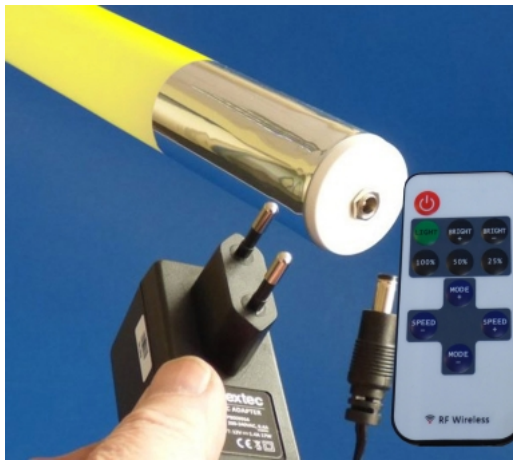

# LED Leuchtstab 0,63 m gelb mit Fernbedienung ...

<https://www.lichted.de/LED-Leuchtstaebe/LED-Leuchtstaebe-dimmbar-Fernbedienung/LED-Leuchtstab-0-63-m-gelb-mit-Fernbed...>

## Artikelnr.: 005592

49,95 EUR

Anschluss:	über 2,1 mm Stecker
Verbrauch:	7 kWh pro 1000h
Lichtstrom:	ca. 260 Lumen
Lichtfarbe:	gelb
Abstrahlwinkel:	ca. 320°
Energieeffizienzklasse:	G
Länge:	630 mm
Durchmesser:	38 mm
Netzteil:	Steckernetzteil
Schutzart:	IP20
Ausgang:	Netzteil 12 Volt
12 V Kabel:	ca. 1,40 m
Reichweite:	Fernbedienung ca. 20 m (freie Sicht)
Außenrohr:	diffus matt
Anwendung:	als Deko- oder Ambientelicht
Lieferumfang:	inkl. 2 Stück Kunststoff Halteklammer

## LED Leuchtstab 0,63 m gelb mit Fernbedienung dimmbar

**Dimmbarer** LED Leuchtstab in der Lichtfarbe **gelb** mit 63 cm Länge. Die Dimmung des Leuchtstabes so wie das Ein / Aus schalten erfolgt über eine **Fernbedienung**.

Der LED Leuchtstab wird an einem externen Netzteil mit einer Versorgungsspannung von 12 V betrieben.

Das Netzteil ist als Stecker-Netzteil ausgelegt und kann direkt in die Steckdose gesteckt werden. Der Anschluss der 12 V Versorgungsspannung wird über einen Klinkenstecker realisiert. Der LED Leuchtstab mit der Schutzart IP 20 ist für die Nutzung im Innenbereichen vorgesehen.