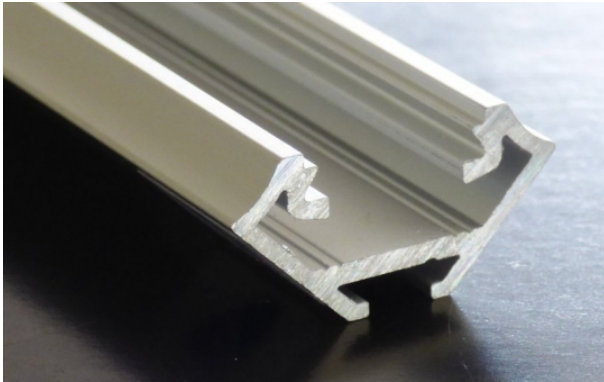

## 5er Pack ALU Profil eckig 2m silbern ...

<https://www.lichted.de/LED-Zubehoer/5er-Pack-ALU-Profil-eckig-2m-silbern-eloxiert-23-3-mm.html>

### Artikelnr.: S26586

59,55 EUR

Ausführung:	für 10 mm Stripes
Ausführung-2:	Lieferung ohne Abdeckung
Länge:	200 cm
Material:	ALU
Farbe:	Alufarben eloxiert
Abmessungen:	8 x 23 mm

### 5er Pack Alu Profil 2 Meter

2 m Alu-Profilschiene für Ecken-Montage passend für LED Streifen mit einer Breite von 10 mm.

**Lieferung ohne tritt- und kratzfester Abdeckung.**

**Hinweis:** Bitte beachten Sie bei diesem Artikel die erhöhten Versandkosten auf Grund der extremen Überlänge (Versendungen über 2 m Länge)

**Tipp:** Alu Profile lassen sich vielfältig für die Montage von LED Stripes einsetzen. Indirektes **blendfreies Licht** oder z.B. mit Hilfe von Abdeckungen diffuses Licht erzeugen.

Die Profile lassen sich einfach verbauen und bieten die ideale Basis für das Einkleben der LED Stripes. Die milchige Abdeckung sorgt für ein diffuses Licht.