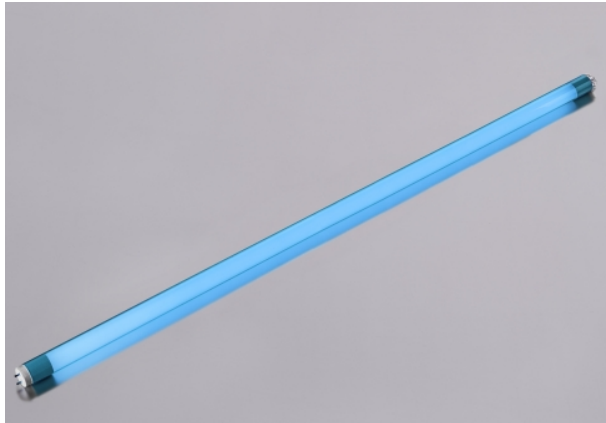

3er Pack LED Röhre T8 24 Watt 320 Grad 1,50 ...

<https://www.lichted.de/LED-Roehren-farbig/3er-Pack-LED-Roehre-T8-24-Watt-320-Grad-1-50-m-tuerkis-3er-Pack.html>

Artikelnr.: S18197

71,85 EUR

Anschluss:	230 Volt
Verbrauch:	24 kWh pro 1000 Stunden
Lichtstrom:	2250 Lumen
Abstrahlwinkel:	ca. 320 Grad
Effizienz:	ca. 90%
Schaltzyklen:	bis 15.000 x
Dimmbar:	nein
Sockel:	T8
Energieeffizienzklasse:	F
Ausführung:	inkl. Blindstarter
Material:	Kunststoff
Farbe:	Türkis
Schutzart:	IP20
CRI:	>=80
Zündzeit:	
Lebensdauer:	ca. 25000 Stunden
Abmessungen:	1500 x 30 mm
Lieferumfang:	LED Röhre mit Farbrohr ohne Armat

3er Pack LED Röhre T8 24 Watt 320 Grad 1,50 m türkis

3 x farbige LED Röhre bestehend aus einem **Kunststoffrohr TÜRKIS über einer weißen LED Röhre mit 1,50 m Länge.**

Mit 24 Watt unter 50% Verbrauch der normalen Leuchtstoffröhre und mit satter Helligkeit.

Ideal für einseitig mit 230 Volt angeschlossene Armaturen.

Auch in alte Leuchtstofflampen-Armaturen einsetzbar. Kurzschluss Starter liegt bei sowie eine Beschreibung.

Tipp: Sie haben die Möglichkeit, die drei Röhren auf Wunsch in unterschiedlichen Lichtfarben zu erhalten. Schreiben Sie uns dazu einfach bei Bestellung in das Mitteilungsfeld, welche Lichtfarben Sie für diese Röhren wünschen. Gewählt werden kann aus den verfügbaren Lichtfarben der Gesamtübersicht der farbigen Röhren.

Achtung:

bei neuen LED Röhren wird nur eine Seite an 230 Volt angeschlossen.

Beim Einsetzen auf die Drehrichtung achten. Die mit L + N beschriftete Seite gehört an den 230 Volt Anschluß, nicht die mit dem X beschriftete Seite.