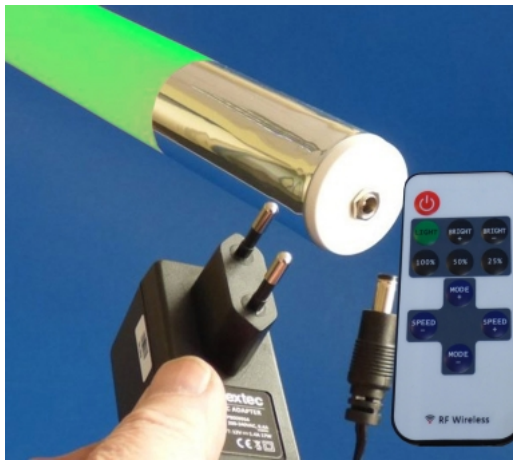

LED Leuchtstab 0,63 m grün mit ...

<https://www.lichted.de/LED-Leuchtstaebe/LED-Leuchtstaebe-dimmbar-Fernbedienung/LED-Leuchtstab-0-63-m-gruen-mit-Fernbe...>

Artikelnr.: 005614

49,95 EUR

| | |
|-------------------------|---------------------------------------|
| Anschluss: | über 2,1 mm Stecker |
| Verbrauch: | 7 kWh pro 1000h |
| Lichtstrom: | ca. 260 Lumen |
| Lichtfarbe: | grün |
| Abstrahlwinkel: | ca. 320° |
| Energieeffizienzklasse: | G |
| Länge: | 630 mm |
| Durchmesser: | 38 mm |
| Netzteil: | Steckernetzteil |
| Schutzart: | IP20 |
| Ausgang: | Netzteil 12 Volt |
| 12 V Kabel: | ca. 1,40 m |
| Reichweite: | Fernbedienung ca. 20 m (freie Sicht) |
| Außenrohr: | diffus matt |
| Anwendung: | als Deko- oder Ambientelicht |
| Lieferumfang: | inkl. 2 Stück Kunststoff Halteklammer |

LED Leuchtstab 0,63 m grün mit Fernbedienung dimmbar

Dimmbarer LED Leuchtstab in der Lichtfarbe **grün** mit 63 cm Länge. Die Dimmung des Leuchtstabes so wie das Ein / Aus schalten erfolgt über eine **Fernbedienung**.

Der LED Leuchtstab wird an einem externen Netzteil mit einer Versorgungsspannung von 12 V betrieben.

Das Netzteil ist als Stecker-Netzteil ausgelegt und kann direkt in die Steckdose gesteckt werden. Der Anschluss der 12 V Versorgungsspannung wird über einen Klinkenstecker realisiert. Der LED Leuchtstab mit der Schutzart IP 20 ist für die Nutzung im Innenbereichen vorgesehen.

Das Außenrohr des LED Leuchtstabes ist in einem mattem (milchigen) Weiß ausgeführt. Die matte Ausführung des Kunststoff-Außenrohres sorgt dafür, dass im eingeschalteten Zustand des LED Leuchtstabes die einzelnen Lichtpunkte der innen verarbeiteten LED Stripes nicht zu sehen sind. Der Leuchtstab liefert über die gesamte Länge ein gleichmäßig homogenes Licht.