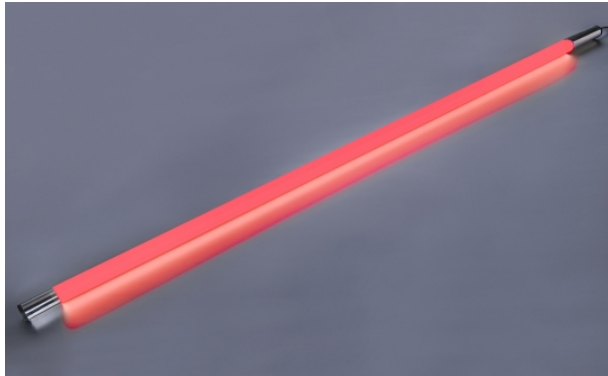

LED Leuchtstab "SATINIERT" 153cm "ROT" 24 ...

<https://www.lichted.de/LED-Leuchtstaebe-SATINIERT-farbig/LED-Leuchtstab-SATINIERT-153cm-ROT-24-Watt-IP44-fuer-Aussenb...>

Artikelnr.: 008382

62,95 EUR

Anschluss:	230 Volt 50 Hertz
Verbrauch:	24 KWh/1000 Std.
Lichtstrom:	2200 Lumen
Lichtfarbe:	rot
Abstrahlwinkel:	320°
Effizienz:	90%
Dimmbar:	Nein
Socket:	G13 / T8
Energieeffizienzklasse:	F
Anschlussleitung:	ca. 3 m Netzkabel mit Schuko-Stecker
Schutzart:	IP44
CRI:	80
Zündzeit:	
Lebensdauer:	ca. 25.000 Std.
Abmessungen:	1530 x 38 mm
Schaltvorgang:	bis 15.000
Endkappe:	schwarz
Lieferumfang:	inkl. 2 Stück Kunststoff Halteklammer

LED Leuchtstab "SATINIERT" 153cm "ROT" 24 Watt IP44 für Aussenbereiche

Roter LED Leuchtstab in 153 cm Länge mit satiniertem Außenrohr in IP44.

Das Außenrohr wird mit einer energiesparenden LED Röhre geliefert und mit 3 m Netzkabel und einem Schuko-Stecker. Die Schutzart IP44 bedeutet, dass Sie diese **LED Leuchtröhren** auch im Außenbereich einsetzen können.

Satiniert bzw. satinieren ist eine Methode zur Oberflächenbehandlung (z.B. in der Glas- oder Metallbearbeitung). Der Kunststoff des Außenrohres erhält durch das Sandstrahlen eine matte, samtige Oberfläche.

Diese **matte, samtige Oberfläche** verleiht dem abgestrahlten Licht des LED Leuchtstabes ganz besondere Eigenschaften, indem dieser ein schönes, gleichmäßig homogenes Licht liefert. Im Gegensatz zu unseren FROZEN Varianten, bei denen die diffusen Lichteigenschaften durch eine Oberflächenbeschichtung des Außenrohres erzeugt werden, haben die satinierten Leuchtstäbe den Vorteil, dass diese Röhren mehr Licht durchlassen und somit eine **höhere Leuchtkraft und intensivere Farbe** im Ergebnis liefern.