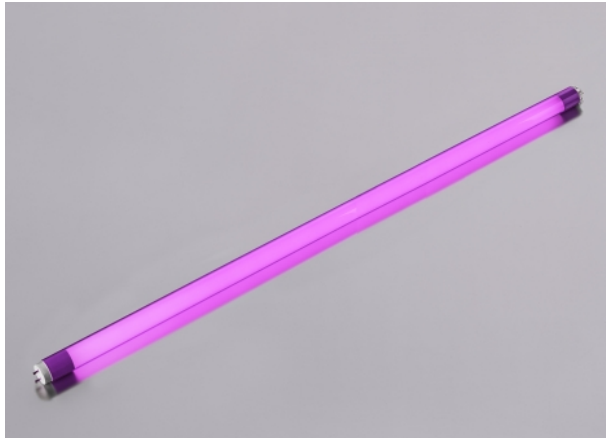

3er Pack LED Röhre T8 18 Watt 320 Grad 1,20 ...

<https://www.lichted.de/LED-Roehren-farbig/3er-Pack-LED-Roehre-T8-18-Watt-320-Grad-1-20-m-pink-3er-Pack.html>

Artikelnr.: S15848

59,85 EUR

Anschluss:	230 Volt
Verbrauch:	18 kWh pro 1000 Stunden
Lichtstrom:	1750 Lumen
Abstrahlwinkel:	ca. 320 Grad
Effizienz:	ca. 90%
Schaltzyklen:	bis 15.000 x
Dimmbar:	nein
Sockel:	T8
Energieeffizienzklasse:	F
Ausführung:	inkl. Blindstarter
Material:	Kunststoff
Farbe:	Pink
Schutzart:	IP20
CRI:	>=80
Zündzeit:	
Lebensdauer:	ca. 25000 Stunden
Abmessungen:	1200 x 30 mm
Lieferumfang:	LED Röhre mit Farbrohr ohne Armat

3er Pack LED Röhre T8 18 Watt 320 Grad 1,20 m pink

3 x farbige LED Röhre bestehend aus einem **Kunststoffrohr PINK über einer weißen LED Röhre mit 1,20 m Länge.**

Mit 18 Watt ca. 50% Verbrauch der normalen Leuchtstoffröhre und mit satter Helligkeit.

Ideal für einseitig mit 230 Volt angeschlossene Armaturen.

Auch in alte Leuchtstofflampen-Armaturen einsetzbar. Kurzschluss Starter liegt bei sowie eine Beschreibung.

Tipp: Sie haben die Möglichkeit, die drei Röhren auf Wunsch in unterschiedlichen Lichtfarben zu erhalten. Schreiben Sie uns dazu einfach bei Bestellung in das Mitteilungsfeld, welche Lichtfarben Sie für diese Röhren wünschen. Gewählt werden kann aus den verfügbaren Lichtfarben der Gesamtübersicht der farbigen Röhren.

Achtung:

bei neuen LED Röhren wird nur eine Seite an 230 Volt angeschlossen.

Beim Einsetzen auf die Drehrichtung achten. Die mit L + N beschriftete Seite gehört an den 230 Volt Anschluß, nicht die mit dem X beschriftete Seite.