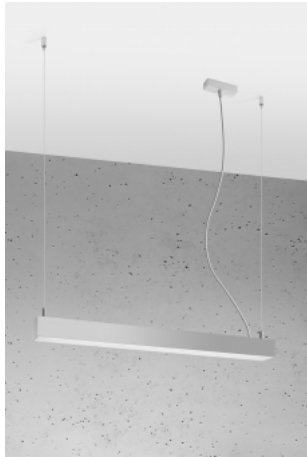

LED Büro Pendelleuchte 67cm grau Aluminium ...

<https://www.lichted.de/Buero-Lampe/Thoro/LED-Buero-Pendelleuchte-67cm-grau-Aluminium-inkl-LED-17-Watt-neutralweiss-67...>

Artikelnr.: TH034

249,00 EUR

Anschluss:	~220-230V
Leistung:	17W
Leistung max.:	22W
Verbrauch:	17 kWh pro 1000 Stunden
Anzahl Leuchtmittel:	1
Lichtstrom:	3179 Lumen
Lichtfarbe:	neutralweiß
Farbtemperatur:	4000K
Sockel:	LED
Energieeffizienzklasse:	D
Länge:	65 cm
Höhe:	150 cm
Breite:	5,3 cm
Material:	Aluminium
Farbe:	grau
Schutzart:	IP20
Schutzklasse:	II
CRI:	CRI80
Kabelfarbe:	grau
Frequenz:	50-60 Hz
Deckendose:	grau
Lieferumfang:	Leuchtmittel integriert

LED Büro Pendelleuchte 67cm grau Aluminium inkl. LED 17 Watt neutralweiß

LED Büro Pendelleuchte - wählen Sie zwischen 4 verschiedenen Längen (67 cm, 90 cm, 117 cm und 150 cm), oben über das farbige umrandete Auswahl-Feld.

Hängeleuchten dieser Serie sind moderne und zeitlos gestaltete Designleuchten, die sich ideal für Büroräume und ähnliche Arbeitsbereiche eignen.

Die Korpusausführung der LED Büro Pendelleuchte ist in dem Material Aluminium gehalten.

Die LED-Leuchte wird in der Korpusfarbe **Grau** geliefert, die der Deckenleuchte / Pendelleuchte in Kombination mit dem Material einen einzigartigen Charakter verleiht. Selbstverständlich können Sie diese **Design-Leuchte** mit anderen Leuchten aus dieser Serie perfekt kombinieren, was Ihrem Heim eine ungewöhnliche und äußerst stimmige Dekorationsnote verleiht.