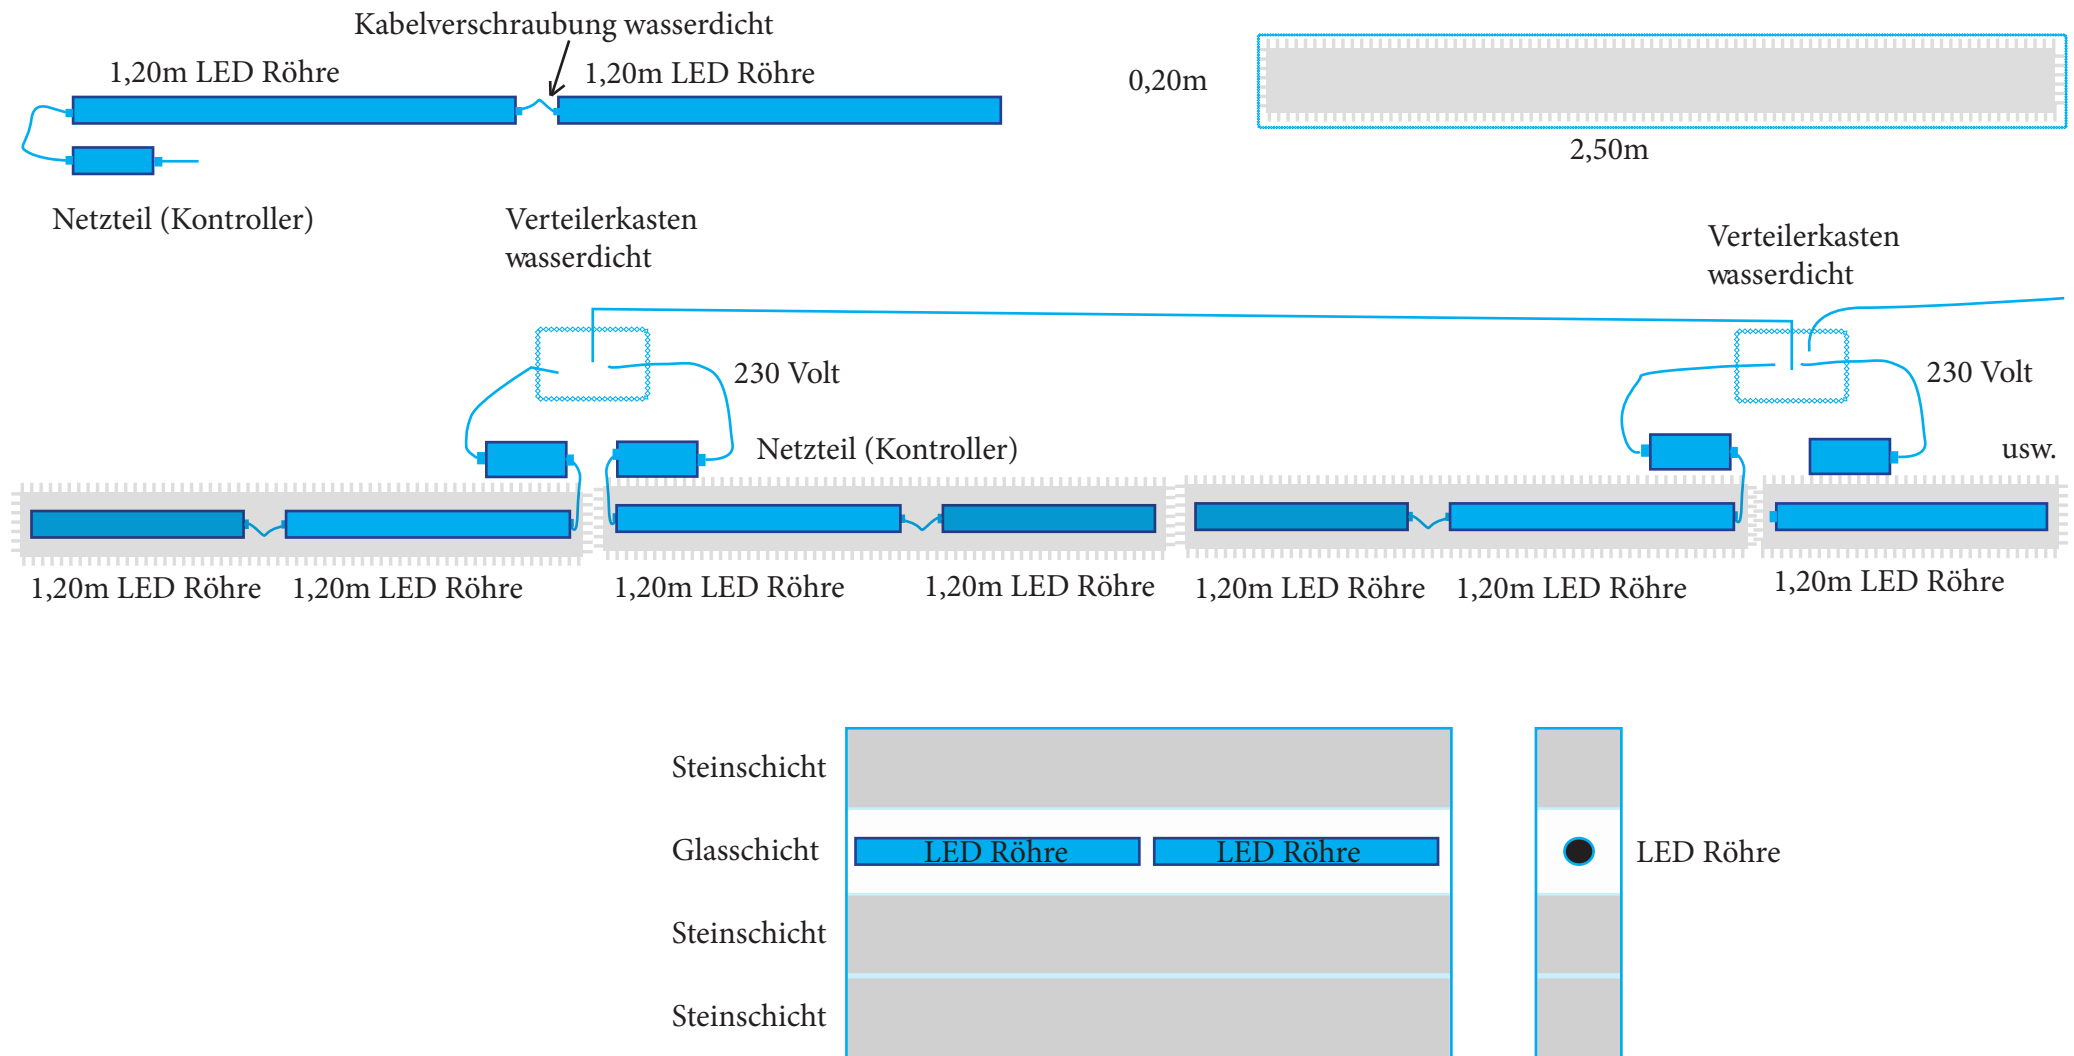

Gabionen Beispiel

LED- Leuchtröhren mit RGB und Kontroller + Fernbedienung
mit Programmen und Touchrad zur Farbeinstellung